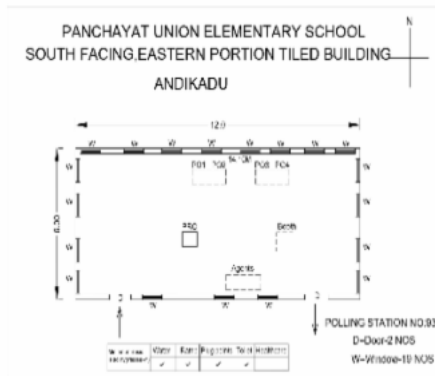

Google Map View

Polling Station Building Front View

Polling Station Front View

Cad View

Key MAP View

1 பெயர் : வீரப்பன் தந்தை பெயர்: சின்னதம்பி வீட்டு எண் : 1 வயது : 60 பாலினம் : ஆண்	IQB0545236 Photo is available	2 பெயர் : கிருஷ்ணமூர்த்தி தந்தை பெயர்: சிவானந்தம் வீட்டு எண் : 1 வயது : 59 பாலினம் : ஆண்	IQB0483313 Photo is available	3 பெயர் : நடராஜன் தந்தை பெயர்: நடராஜன் வீட்டு எண் : 1 வயது : 57 பாலினம் : ஆண்	IQB0846956 Photo is available
4 பெயர் : அருளானந்தம்மாள் கணவர் பெயர்: அந்தோணிராஜ் வீட்டு எண் : 1 வயது : 56 பாலினம் : பெண்	IQB0847111 Photo is available	5 பெயர் : ரமேஷ் தந்தை பெயர்: முத்துவேல் வீட்டு எண் : 1 வயது : 52 பாலினம் : ஆண்	IQB0847095 Photo is available	6 பெயர் : சுப்பிரமணியன் தந்தை பெயர்: சுப்பிரமணியன் வீட்டு எண் : 1 வயது : 45 பாலினம் : ஆண்	IQB0847079 Photo is available
7 பெயர் : அன்புவாணி கணவர் பெயர்: சிதம்பரம் வீட்டு எண் : 1 வயது : 37 பாலினம் : பெண்	IQB0847046 Photo is available	8 பெயர் : கார்த்திக் தந்தை பெயர்: ராஜேந்திரன் வீட்டு எண் : 1 வயது : 36 பாலினம் : ஆண்	IQB0846972 Photo is available	9 பெயர் : விமலா கணவர் பெயர்: சுரேஷ் வீட்டு எண் : 1 வயது : 36 பாலினம் : பெண்	IQB0545335 Photo is available
10 பெயர் : சிவக்கொழுந்து கணவர் பெயர்: சதீஸ்குமார் வீட்டு எண் : 1 வயது : 35 பாலினம் : பெண்	IQB0847038 Photo is available	11 பெயர் : சிவரஞ்சனி கணவர் பெயர்: மணிகண்டன் வீட்டு எண் : 1 வயது : 35 பாலினம் : பெண்	IQB0846998 Photo is available	12 பெயர் : கார்த்திகா கணவர் பெயர்: முத்துக்குமார் வீட்டு எண் : 1 வயது : 35 பாலினம் : பெண்	IQB0847004 Photo is available
13 பெயர் : கஜேந்திரன் தந்தை பெயர்: ராஜேந்திரன் வீட்டு எண் : 1 வயது : 33 பாலினம் : ஆண்	IQB0846949 Photo is available	14 பெயர் : நீலகண்டன் தந்தை பெயர்: இராஜேந்திரன் வீட்டு எண் : 1 வயது : 33 பாலினம் : ஆண்	IQB0545152 Photo is available	15 பெயர் : மணிமாறன் தந்தை பெயர்: அண்ணாத்துரை வீட்டு எண் : 1 வயது : 33 பாலினம் : ஆண்	IQB0483123 Photo is available
16 பெயர் : முத்துலெட்சுமி கணவர் பெயர்: சுப்பிரமணியன் வீட்டு எண் : 1 வயது : 32 பாலினம் : பெண்	IQB0846964 Photo is available	17 பெயர் : நீதிபாலன் தந்தை பெயர்: சிங்காரவேலு வீட்டு எண் : 1 வயது : 30 பாலினம் : ஆண்	IQB0847061 Photo is available	18 பெயர் : கௌசல்யா தந்தை பெயர்: மாதவன் வீட்டு எண் : 1 வயது : 29 பாலினம் : பெண்	IQB0847103 Photo is available
19 பெயர் : தேவிகா தந்தை பெயர்: பக்கிரிசாமி வீட்டு எண் : 1 வயது : 29 பாலினம் : பெண்	IQB0847053 Photo is available	20 பெயர் : கார்த்திகா தந்தை பெயர்: மாதவன் வீட்டு எண் : 1 வயது : 28 பாலினம் : பெண்	IQB0847012 Photo is available	21 பெயர் : செளமியா தந்தை பெயர்: ரவிசந்திரன் வீட்டு எண் : 1 வயது : 28 பாலினம் : பெண்	IQB0847087 Photo is available
22 பெயர் : கண்ணதாசன் தந்தை பெயர்: செல்லத்துரை வீட்டு எண் : 1 வயது : 28 பாலினம் : ஆண்	IQB0847152 Photo is available	23 பெயர் : தனேஷ்வரன் தந்தை பெயர்: பாலசுப்பிரமணியன் வீட்டு எண் : 1-12 வயது : 29 பாலினம் : ஆண்	IQB0642009 Photo is available	24 பெயர் : தனலேகா தந்தை பெயர்: பாலசுப்பிரமணியன் வீட்டு எண் : 1-12 வயது : 28 பாலினம் : பெண்	IQB0776237 Photo is available
25 பெயர் : சத்தியவாணி தந்தை பெயர்: பரமசிவம் வீட்டு எண் : 1/25 வயது : 23 பாலினம் : பெண்	IQB2062578 Photo is available	26 பெயர் : கிரிஜா தந்தை பெயர்: ராஜகோபால் வீட்டு எண் : 1/29 வயது : 29 பாலினம் : பெண்	IQB1866763 Photo is available	27 பெயர் : சித்ரா கணவர் பெயர்: விவேக் வீட்டு எண் : 1/30 வயது : 32 பாலினம் : பெண்	IQB1903798 Photo is available
28 பெயர் : மணிகண்டன் தந்தை பெயர்: அப்பப்பிள்ளை வீட்டு எண் : 1-41 வயது : 53 பாலினம் : ஆண்	IQB0879254 Photo is available	29 பெயர் : அமிர்தவர்தினி தந்தை பெயர்: மணிகண்டன் வீட்டு எண் : 1/41 வயது : 21 பாலினம் : பெண்	IQB1903764 Photo is available	30 பெயர் : சசிகலா கணவர் பெயர்: சங்கர் வீட்டு எண் : 1-43 வயது : 39 பாலினம் : பெண்	IQB0776286 Photo is available