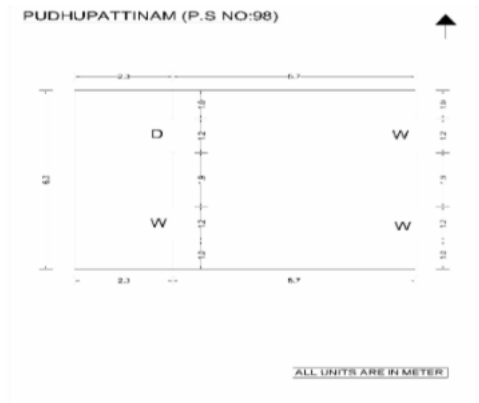

Google Map View

Polling Station Building Front View

Polling Station Front View

Cad View

Key MAP View

1 பெயர் : சிவசுப்பிரமணியன் தந்தை பெயர்: மாணிக்கம் வீட்டு எண் : 1 வயது : 50 பாலினம் : ஆண் Photo is available	IQB0141135	2 பெயர் : இராமகிருஷ்ணன் தந்தை பெயர்: வீரையன் வீட்டு எண் : 1 வயது : 48 பாலினம் : ஆண் Photo is available	IQB0547208	3 பெயர் : ராஜா தந்தை பெயர்: கணேசன் வீட்டு எண் : 1 வயது : 44 பாலினம் : ஆண் Photo is available	IQB0141283
4 பெயர் : வனிதா தந்தை பெயர்: ராமகிருஷ்ணன் வீட்டு எண் : 1 வயது : 34 பாலினம் : ஆண் Photo is available	IQB0254268	5 பெயர் : லெட்சுமிபிரியா கணவர் பெயர்: அடைக்கலம் வீட்டு எண் : 1 வயது : 31 பாலினம் : பெண் Photo is available	IQB0892406	6 பெயர் : சுகன்யா தந்தை பெயர்: கருப்பையன் வீட்டு எண் : 1 வயது : 30 பாலினம் : பெண் Photo is available	IQB0776567
7 பெயர் : நிர்மலா தந்தை பெயர்: சுப்பிரமணியன் வீட்டு எண் : 1 வயது : 30 பாலினம் : பெண் Photo is available	IQB0643163	8 பெயர் : சூபா பூர் கணவர் பெயர்: பாலகிருஷ்ணன் வீட்டு எண் : 1 வயது : 30 பாலினம் : பெண் Photo is available	IQB1852060	9 பெயர் : ஆனந்தி கணவர் பெயர்: சந்திரசேகரன் வீட்டு எண் : 1 வயது : 29 பாலினம் : பெண் Photo is available	IQB1792597
10 பெயர் : ஆரோக்கிய பிரின்ஸ் கணவர் பெயர்: ஆரோக்கிய தாஸ் வீட்டு எண் : 1 வயது : 28 பாலினம் : பெண் Photo is available	IQB1792548	11 பெயர் : ஆர்த்தி தந்தை பெயர்: அருள்தாஸ் வீட்டு எண் : 1 வயது : 24 பாலினம் : பெண் Photo is available	IQB1791821	12 பெயர் : சக்தீஸ்வரன் தந்தை பெயர்: குழந்தைசாமி வீட்டு எண் : 1 வயது : 23 பாலினம் : ஆண் Photo is available	IQB1792878
13 பெயர் : வீரமணி தந்தை பெயர்: ராஜேந்திரன் வீட்டு எண் : 1 வயது : 23 பாலினம் : ஆண் Photo is available	IQB1792977	14 பெயர் : ஆயிஷா சித்திக்கா கணவர் பெயர்: கமருல் இஸ்லாம் வீட்டு எண் : 1/148 வயது : 28 பாலினம் : பெண் Photo is available	IQB0847269	15 பெயர் : தங்கராசு தந்தை பெயர்: நாகமுத்து வீட்டு எண் : 1A வயது : 39 பாலினம் : ஆண் Photo is available	IQB0378828
16 பெயர் : புஷ்பவள்ளி கணவர் பெயர்: தங்கராசு வீட்டு எண் : 1A வயது : 37 பாலினம் : பெண் Photo is available	IQB0378836	17 பெயர் : ஆனந்தஜோதி கணவர் பெயர்: சேகர் வீட்டு எண் : 2/373-1 வயது : 42 பாலினம் : பெண் Photo is available	IQB0141275	18 பெயர் : பூஜா தந்தை பெயர்: சந்திரன் வீட்டு எண் : 3/4 வயது : 24 பாலினம் : பெண் Photo is available	IQB1792787
19 பெயர் : சிலம்பரசன் தந்தை பெயர்: வீரமுத்து வீட்டு எண் : 34-6A வயது : 33 பாலினம் : ஆண் Photo is available	IQB0378497	20 பெயர் : ஞானலக்ஷ்மி தந்தை பெயர்: ராமதாஸ் வீட்டு எண் : 36 வயது : 35 பாலினம் : ஆண் Photo is available	IQB0643114	21 பெயர் : கார்த்திக் தந்தை பெயர்: திருஞானவேல் வீட்டு எண் : 40 வயது : 27 பாலினம் : ஆண் Photo is available	IQB0847335
22 பெயர் : கணேசன் தந்தை பெயர்: கோவிந்தராசு வீட்டு எண் : 42C வயது : 49 பாலினம் : ஆண் Photo is available	LXP2157055	23 பெயர் : மலர்விழி கணவர் பெயர்: கணேசன் வீட்டு எண் : 42C வயது : 48 பாலினம் : பெண் Photo is available	LXP2157063	24 பெயர் : சதீஷ் குமார் தந்தை பெயர்: சிவசுப்பிரமணியன் வீட்டு எண் : 43பி வயது : 26 பாலினம் : ஆண் Photo is available	IQB0872838
25 பெயர் : விக்னேஷ் தந்தை பெயர்: ஜெயராமன் வீட்டு எண் : 47 வயது : 33 பாலினம் : ஆண் Photo is available	IQB0643122	26 பெயர் : பாலமுருகன் தந்தை பெயர்: காசிநாதன் வீட்டு எண் : 57 வயது : 28 பாலினம் : ஆண் Photo is available	IQB0847293	27 பெயர் : ரவிகுமார் தந்தை பெயர்: கணேசன் வீட்டு எண் : 59 வயது : 51 பாலினம் : ஆண் Photo is available	IQB0254128
28 பெயர் : நடராஜன் தந்தை பெயர்: காளியப்பன் வீட்டு எண் : 68 வயது : 54 பாலினம் : ஆண் Photo is available	IQB0547232	29 பெயர் : பூங்கொடி கணவர் பெயர்: நடராஜன் வீட்டு எண் : 68 வயது : 47 பாலினம் : பெண் Photo is available	IQB0254102	30 பெயர் : ப்ரியங்கா தந்தை பெயர்: நடராஜன் வீட்டு எண் : 68 வயது : 23 பாலினம் : பெண் Photo is available	IQB2031417