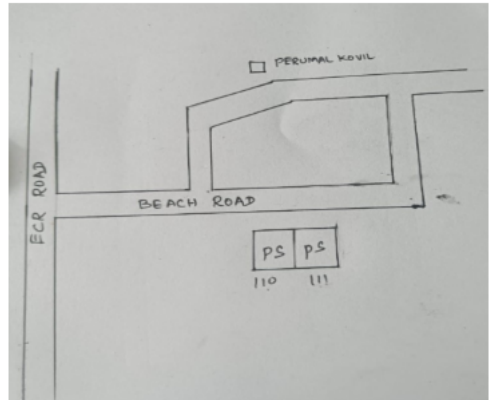

Key MAP View