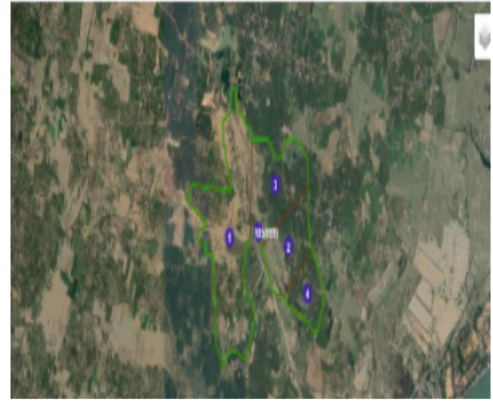

3. வாக்குச் சாவடியின் விவரங்கள்

<p>வாக்குச் சாவடியின் எண் மற்றும் பெயர் :</p> <p>113 - ஊரட்சி ஒன்றிய தொடக்கப்பள்ளி கிழக்கு பார்த்த வடக்கு பகுதி, இரண்டாம்புலிக்காடு 614723</p> <p>வாக்குச் சாவடியின் முகவரி :</p> <p>ஊரட்சி ஒன்றிய தொடக்கப்பள்ளி கிழக்கு பார்த்த வடக்கு பகுதி, இரண்டாம்புலிக்காடு 614723</p>	<p style="text-align: center;">வாக்குச் சாவடியின் வகைப்பாடு (ஆண்/பெண்/பொது)</p>	<p style="text-align: center;">பொது</p>
	துணை வாக்குச் சாவடிகளின் எண்ணிக்கை :	0

4. வாக்காளர்களின் எண்ணிக்கை

தொடங்கும் வரிசை எண்	முடியும் வரிசை எண்.	நிகர வாக்காளர்களின் எண்ணிக்கை			
		ஆண்	பெண்	மூன்றாம் பாலினம்	மொத்தம்
1	714	353	360	0	713

கையொப்பம்

Nazri Naksha

Google Map View

Polling Station Building Front View