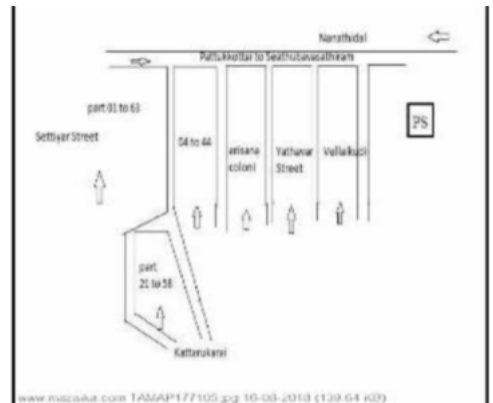

www.nisaa.com TAMAP177105.jpg 10-03-2010 (139.04 KB)

Polling Station Front View

Cad View

Key MAP View

1 பெயர் : கவிதா கணவர் பெயர்: செந்தில் வீட்டு எண் : 1 வயது : 48 பாலினம் : பெண்	IQB0734467 Photo is available	2 பெயர் : சாமுண்டி டீலர் கணவர் பெயர்: தீனன் வீட்டு எண் : 1 வயது : 47 பாலினம் : பெண்	IQB0383661 Photo is available	3 பெயர் : செல்வம் தந்தை பெயர்: கருப்பையன் வீட்டு எண் : 1 வயது : 44 பாலினம் : ஆண்	IQB0383679 Photo is available
4 பெயர் : கலைச்செல்வி கணவர் பெயர்: செல்லத்துரை வீட்டு எண் : 1 வயது : 42 பாலினம் : பெண்	IQB0383646 Photo is available	5 பெயர் : சுகிர் தந்தை பெயர்: வெள்ளைச்சாமி வீட்டு எண் : 1 வயது : 40 பாலினம் : ஆண்	IQB0549956 Photo is available	6 பெயர் : பழனிவேல் தந்தை பெயர்: ராஜேந்திரன் வீட்டு எண் : 1 வயது : 38 பாலினம் : ஆண்	IQB0549741 Photo is available
7 பெயர் : இலக்கியபிரியா கணவர் பெயர்: பாலாஜி வீட்டு எண் : 1 வயது : 37 பாலினம் : பெண்	IQB0851238 Photo is available	8 பெயர் : ராஜாத்தி கணவர் பெயர்: ரமேஷ்குமார் வீட்டு எண் : 1 வயது : 37 பாலினம் : பெண்	IQB0549485 Photo is available	9 பெயர் : கார்த்திக் தந்தை பெயர்: சேகர் வீட்டு எண் : 1 வயது : 37 பாலினம் : ஆண்	IQB0549584 Photo is available
10 பெயர் : மகேந்திரன் தந்தை பெயர்: முருகையன் வீட்டு எண் : 1 வயது : 36 பாலினம் : ஆண்	IQB1815349 Photo is available	11 பெயர் : நீலகண்டன் தந்தை பெயர்: ராஜேந்திரன் வீட்டு எண் : 1 வயது : 34 பாலினம் : ஆண்	IQB0549576 Photo is available	12 பெயர் : மாரியம்மாள் கணவர் பெயர்: பழனிவேலு வீட்டு எண் : 1 வயது : 33 பாலினம் : பெண்	IQB0549949 Photo is available
13 பெயர் : மணிகண்டன் தந்தை பெயர்: சேகர் வீட்டு எண் : 1 வயது : 32 பாலினம் : ஆண்	IQB0549493 Photo is available	14 பெயர் : காளியம்மாள் கணவர் பெயர்: முருகேசன் வீட்டு எண் : 1 வயது : 31 பாலினம் : பெண்	IQB0851220 Photo is available	15 பெயர் : நீலகண்டன் தந்தை பெயர்: முத்து வீட்டு எண் : 1 வயது : 31 பாலினம் : ஆண்	IQB0549675 Photo is available
16 பெயர் : சிவா தந்தை பெயர்: கண்ணன் வீட்டு எண் : 1 வயது : 31 பாலினம் : ஆண்	IQB0549733 Photo is available	17 பெயர் : பிரகாஷ் தந்தை பெயர்: செல்வராஜ் வீட்டு எண் : 1 வயது : 30 பாலினம் : ஆண்	IQB0550012 Photo is available	S2 18 பெயர் : காயத்ரி செவே தந்தை பெயர்: செந்தில் வீட்டு எண் : 01 வயது : 26 பாலினம் : பெண்	RRN1953728 Photo is available
19 பெயர் : சீதா கணவர் பெயர்: ஜீவானந்தம் வீட்டு எண் : 1 வயது : 25 பாலினம் : பெண்	IQB1810589 Photo is available	20 பெயர் : தினேஷ் தந்தை பெயர்: செல்லத்துரை வீட்டு எண் : 1 வயது : 22 பாலினம் : ஆண்	IQB1906155 Photo is available	21 பெயர் : பாப்பா கணவர் பெயர்: நீலகண்டன் வீட்டு எண் : 1-1A வயது : 43 பாலினம் : பெண்	LXP2092021 Photo is available
22 பெயர் : சந்திர தந்தை பெயர்: ராஜகோபால் வீட்டு எண் : 1/2 வயது : 23 பாலினம் : ஆண்	IQB1872308 Photo is available	23 பெயர் : உஷா கணவர் பெயர்: பாலு வீட்டு எண் : 1-3 வயது : 31 பாலினம் : பெண்	IQB0734541 Photo is available	24 பெயர் : ராஜாராம் தந்தை பெயர்: கோவிந்தராஜ் வீட்டு எண் : 1-4 வயது : 52 பாலினம் : ஆண்	IQB1280205 Photo is available
25 பெயர் : சந்திரா கணவர் பெயர்: தங்கவேல் வீட்டு எண் : 1-5 வயது : 59 பாலினம் : பெண்	LXP1812478 Photo is available	26 பெயர் : சுரேஷ் தந்தை பெயர்: தங்கவேல் வீட்டு எண் : 1-5 வயது : 38 பாலினம் : ஆண்	IQB0195370 Photo is available	27 பெயர் : கலைச்செல்வி கணவர் பெயர்: முருகேசன் வீட்டு எண் : 1-5 வயது : 26 பாலினம் : பெண்	IQB1872282 Photo is available
28 பெயர் : ராஜசேகரன் தந்தை பெயர்: குணசேகரன் வீட்டு எண் : 1-7a3 வயது : 38 பாலினம் : ஆண்	IQB0164467 Photo is available	29 பெயர் : வெண்ணிலா தந்தை பெயர்: மருதையன் வீட்டு எண் : 1-9 வயது : 28 பாலினம் : பெண்	IQB0734335 Photo is available	30 பெயர் : நித்யா தந்தை பெயர்: சந்திரன் வீட்டு எண் : 1/10 வயது : 37 பாலினம் : பெண்	IQB0029132 Photo is available