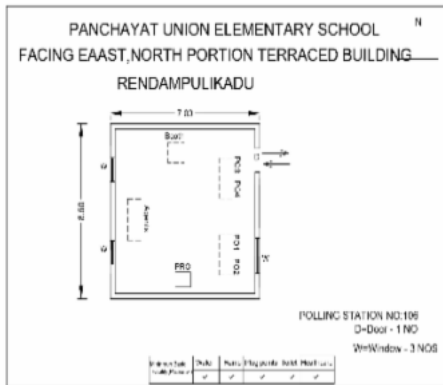

**Google Map View**

**Polling Station Building Front View**

**Polling Station Front View**

**Cad View**

**Key MAP View**

1 பெயர் : பால்ராஜ் தந்தை பெயர்: ராமகோனார் வீட்டு எண் : 1 வயது : 69 பாலினம் : ஆண்	IQB1237387 Photo is available	2 பெயர் : ஜெயலெட்சுமி கணவர் பெயர்: ஜெயச்சந்திரன் வீட்டு எண் : 1 வயது : 63 பாலினம் : பெண்	IQB0851113 Photo is available	3 பெயர் : அமராவதி கணவர் பெயர்: சப்பிரமணியன் வீட்டு எண் : 1 வயது : 50 பாலினம் : பெண்	IQB1237395 Photo is available
4 பெயர் : கலைச்செல்வி கணவர் பெயர்: மணிகண்டராமன் வீட்டு எண் : 1 வயது : 46 பாலினம் : பெண்	IQB0383877 Photo is available	5 பெயர் : ராதிகா கணவர் பெயர்: காளிதாசன் வீட்டு எண் : 1 வயது : 38 பாலினம் : பெண்	IQB0383802 Photo is available	6 பெயர் : மாணிக்கராஜ் தந்தை பெயர்: குமாரசாமி வீட்டு எண் : 1 வயது : 38 பாலினம் : ஆண்	LXP1812338 Photo is available
7 பெயர் : சரண்யா கணவர் பெயர்: பாலச்சந்தர் வீட்டு எண் : 1 வயது : 37 பாலினம் : பெண்	IQB0851097 Photo is available	8 பெயர் : செளமியா கணவர் பெயர்: ராமகிருஷ்ணன் வீட்டு எண் : 1 வயது : 35 பாலினம் : பெண்	IQB0851105 Photo is available	9 பெயர் : அபர்னா கணவர் பெயர்: மாணிக்கராஜ் வீட்டு எண் : 1 வயது : 33 பாலினம் : பெண்	IQB0856062 Photo is available
10 பெயர் : காயத்ரி கணவர் பெயர்: மணிமாறன் வீட்டு எண் : 1 வயது : 33 பாலினம் : பெண்	IQB0550038 Photo is available	11 பெயர் : முத்துப்பாண்டி தந்தை பெயர்: முருகன் வீட்டு எண் : 1 வயது : 32 பாலினம் : ஆண்	IQB0464453 Photo is available	12 பெயர் : கவியரசன் தந்தை பெயர்: ரெங்கசாமி வீட்டு எண் : 1 வயது : 31 பாலினம் : ஆண்	IQB0549543 Photo is available
13 பெயர் : சிவரஞ்சனி தந்தை பெயர்: சிவா வீட்டு எண் : 1 வயது : 28 பாலினம் : ஆண்	IQB0734707 Photo is available	14 பெயர் : செளந்தர்யா தந்தை பெயர்: முருகையன் வீட்டு எண் : 1 வயது : 28 பாலினம் : பெண்	IQB0851170 Photo is available	15 பெயர் : ராஜலெட்சுமி கணவர் பெயர்: சிவா வீட்டு எண் : 1 வயது : 27 பாலினம் : பெண்	IQB0856088 Photo is available
16 பெயர் : மணிராசு தந்தை பெயர்: ராஜா வீட்டு எண் : 1/12-2 வயது : 24 பாலினம் : ஆண்	IQB1906312 Photo is available	17 பெயர் : ராமசந்திரன் தந்தை பெயர்: நீலகண்டன் வீட்டு எண் : 1/13 வயது : 23 பாலினம் : ஆண்	IQB1815828 Photo is available	18 பெயர் : சுவாதி தந்தை பெயர்: நீலகண்டன் வீட்டு எண் : 1/13 வயது : 21 பாலினம் : பெண்	IQB2011526 Photo is available
19 பெயர் : சிவபாலா தந்தை பெயர்: நாகராஜன் வீட்டு எண் : 1-15 வயது : 28 பாலினம் : பெண்	IQB0734798 Photo is available	20 பெயர் : கார்த்திகேயன் தந்தை பெயர்: முருகேசன் வீட்டு எண் : 1/16 வயது : 26 பாலினம் : ஆண்	IQB1812627 Photo is available	21 பெயர் : அண்ணாமலை தந்தை பெயர்: முருகேசன் வீட்டு எண் : 1/16 வயது : 25 பாலினம் : ஆண்	IQB1813021 Photo is available
22 பெயர் : சக்திப்ரியா தந்தை பெயர்: முருகானந்தம் வீட்டு எண் : 1/17 வயது : 24 பாலினம் : பெண்	IQB1744135 Photo is available	23 பெயர் : கண்ணன் தந்தை பெயர்: அப்பாச்சாமி வீட்டு எண் : 1-19 வயது : 31 பாலினம் : ஆண்	IQB0485243 Photo is available	24 பெயர் : சூரியா தந்தை பெயர்: அப்பாச்சாமி வீட்டு எண் : 1/19 வயது : 23 பாலினம் : ஆண்	IQB1810373 Photo is available
25 பெயர் : ராமராஜன் தந்தை பெயர்: இராஜேந்திரன் வீட்டு எண் : 1-22 வயது : 35 பாலினம் : ஆண்	IQB0383885 Photo is available	26 பெயர் : அபிராமி கணவர் பெயர்: பாலகிருஷ்ணன் வீட்டு எண் : 1-22C வயது : 33 பாலினம் : பெண்	IQB0384495 Photo is available	27 பெயர் : மஞ்சளா கணவர் பெயர்: பாப்பையன் வீட்டு எண் : 1-39 வயது : 45 பாலினம் : பெண்	IQB0384461 Photo is available
28 பெயர் : செல்லம்மாள் கணவர் பெயர்: சிதம்பரம் வீட்டு எண் : 1-51Na வயது : 76 பாலினம் : பெண்	IQB0644914 Photo is available	29 பெயர் : பாரதிதாசன் தந்தை பெயர்: செல்வராசு வீட்டு எண் : 1-74E வயது : 33 பாலினம் : ஆண்	IQB0384586 Photo is available	30 பெயர் : கணேசன் தந்தை பெயர்: சிதம்பரம் வீட்டு எண் : 1-75 வயது : 67 பாலினம் : ஆண்	IQB0032847 Photo is available