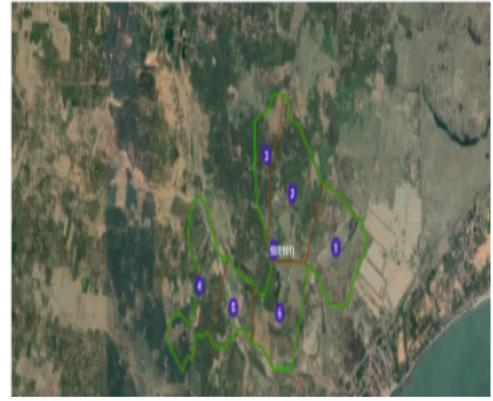

Google Map View