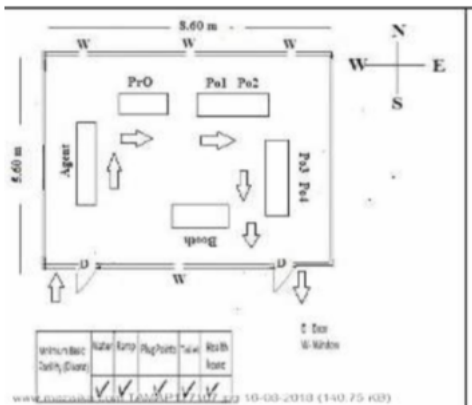

வாக்காளர் பதிவு அலுவலரின்
கையொப்பம்

Nazri Naksha

Google Map View

Polling Station Building Front View

Polling Station Front View

Cad View

Key MAP View

| | | |
|--|---|--|
| 1 பெயர் : ராணி கணவர் பெயர்: ராஜேந்திரன் வீட்டு எண் : 1 வயது : 55 பாலினம் : பெண் Photo is available | 2 பெயர் : கனகா கணவர் பெயர்: சுந்தர்ராஜ் வீட்டு எண் : 1 வயது : 54 பாலினம் : பெண் Photo is available | 3 பெயர் : பாலசுப்பிரமணியன் தந்தை பெயர்: வெள்ளைச்சாமி வீட்டு எண் : 1 வயது : 48 பாலினம் : ஆண் Photo is available |
| 4 பெயர் : அஞ்சம்மாள் கணவர் பெயர்: பாலசுப்பிரமணியன் வீட்டு எண் : 1 வயது : 45 பாலினம் : பெண் Photo is available | 5 பெயர் : அழகு கணவர் பெயர்: கருப்பையன் வீட்டு எண் : 1 வயது : 43 பாலினம் : பெண் Photo is available | 6 பெயர் : கௌரி கணவர் பெயர்: கணேசன் வீட்டு எண் : 1 வயது : 43 பாலினம் : பெண் Photo is available |
| 7 பெயர் : கமலக்கண்ணன் தந்தை பெயர்: ராமமூர்த்தி வீட்டு எண் : 1 வயது : 42 பாலினம் : ஆண் Photo is available | 8 பெயர் : மணிகண்டன் தந்தை பெயர்: நடேசன் வீட்டு எண் : 1 வயது : 42 பாலினம் : ஆண் Photo is available | 9 பெயர் : உமா கணவர் பெயர்: மதிவாணன் வீட்டு எண் : 1 வயது : 42 பாலினம் : பெண் Photo is available |
| 10 பெயர் : சுதா கணவர் பெயர்: ராஜேந்திரன் வீட்டு எண் : 1 வயது : 38 பாலினம் : பெண் Photo is available | 11 பெயர் : கண்ணன் தந்தை பெயர்: மாணிக்கம் வீட்டு எண் : 1 வயது : 38 பாலினம் : ஆண் Photo is available | 12 பெயர் : மனோரஞ்சனி தந்தை பெயர்: அய்யாக்கண்ணு வீட்டு எண் : 1 வயது : 38 பாலினம் : பெண் Photo is available |
| 13 பெயர் : பிரியதர்சினி கணவர் பெயர்: ராஜகோபால் வீட்டு எண் : 1 வயது : 37 பாலினம் : பெண் Photo is available | 14 பெயர் : சத்தியஜோதி கணவர் பெயர்: மணிவண்ணன் வீட்டு எண் : 1 வயது : 37 பாலினம் : பெண் Photo is available | 15 பெயர் : வெண்ணிலா கணவர் பெயர்: மணிகண்டன் வீட்டு எண் : 1 வயது : 34 பாலினம் : பெண் Photo is available |
| 16 பெயர் : நிவேந்தா தந்தை பெயர்: முருகேசன் வீட்டு எண் : 1 வயது : 33 பாலினம் : பெண் Photo is available | 17 பெயர் : பிச்சைமுத்து தந்தை பெயர்: வைத்திலிங்கம் வீட்டு எண் : 1 வயது : 32 பாலினம் : ஆண் Photo is available | 18 பெயர் : ராம்குமார் தந்தை பெயர்: சீனிவாசன் வீட்டு எண் : 1 வயது : 31 பாலினம் : ஆண் Photo is available |
| 19 பெயர் : அஜித் குமார் தந்தை பெயர்: கருப்பையன் வீட்டு எண் : 1 வயது : 31 பாலினம் : ஆண் Photo is available | 20 பெயர் : பழனிச்சாமி தந்தை பெயர்: கணேசன் வீட்டு எண் : 1 வயது : 31 பாலினம் : ஆண் Photo is available | 21 பெயர் : விமலராஜ் தந்தை பெயர்: சீனிவாசன் வீட்டு எண் : 1 வயது : 30 பாலினம் : ஆண் Photo is available |
| 22 பெயர் : கார்த்திகா தந்தை பெயர்: பழனிவேல் வீட்டு எண் : 1 வயது : 28 பாலினம் : பெண் Photo is available | 23 பெயர் : சத்யா கணவர் பெயர்: பிச்சைமுத்து வீட்டு எண் : 1/2-1 வயது : 26 பாலினம் : பெண் Photo is available | 24 பெயர் : பாலகிருஷ்ணன் தந்தை பெயர்: சாமிசுப்பிரமணிய அய்யர் வீட்டு எண் : 1-3 வயது : 61 பாலினம் : ஆண் Photo is available |
| 25 பெயர் : முத்துக்குமார் தந்தை பெயர்: பாலகிருஷ்ணன் வீட்டு எண் : 1-3 வயது : 38 பாலினம் : ஆண் Photo is available | 26 பெயர் : பானுப்பிரியா கணவர் பெயர்: கண்ணன் வீட்டு எண் : 1/34 வயது : 30 பாலினம் : பெண் Photo is available | 27 பெயர் : ஜீவானந்தம் தந்தை பெயர்: மாரிமுத்து வீட்டு எண் : 1-71 வயது : 38 பாலினம் : ஆண் Photo is available |
| 28 பெயர் : சின்னராஜா தந்தை பெயர்: மாரிமுத்து வீட்டு எண் : 1-71 வயது : 35 பாலினம் : ஆண் Photo is available | 29 பெயர் : ஆர்த்தி தந்தை பெயர்: தண்டாயுதபாணி வீட்டு எண் : 1/100 வயது : 27 பாலினம் : பெண் Photo is available | 30 பெயர் : கார்த்திகா தந்தை பெயர்: விஜயராகவன் வீட்டு எண் : 1/102 வயது : 26 பாலினம் : பெண் Photo is available |