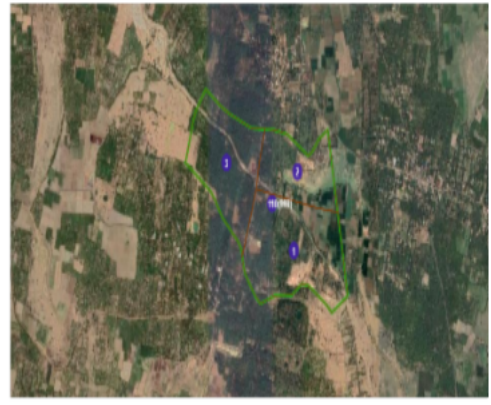

Google Map View