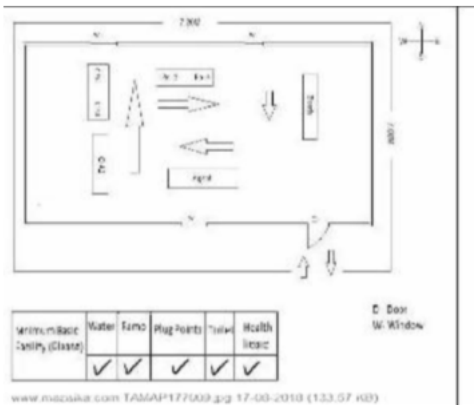

Google Map View

Polling Station Building Front View

Polling Station Front View

Cad View

Key MAP View

1 பெயர் : சரவணன் தந்தை பெயர்: ராஜேந்திரன் வீட்டு எண் : 1 வயது : 40 பாலினம் : ஆண்	IQB0002584 Photo is available	2 பெயர் : விஜயகுமார் தந்தை பெயர்: ராமசாமி வீட்டு எண் : 1 வயது : 40 பாலினம் : ஆண்	IQB0086405 Photo is available	3 பெயர் : நாடிமுத்து தந்தை பெயர்: பழனி வீட்டு எண் : 1 வயது : 39 பாலினம் : ஆண்	IQB0002568 Photo is available
4 பெயர் : சசிலா தந்தை பெயர்: ரெங்கசாமி வீட்டு எண் : 1 வயது : 39 பாலினம் : பெண்	IQB0521526 Photo is available	5 பெயர் : கண்ணன் தந்தை பெயர்: கோவிந்தன் வீட்டு எண் : 1 வயது : 38 பாலினம் : ஆண்	IQB0675868 Photo is available	6 பெயர் : முத்துசெல்வம் தந்தை பெயர்: சிவசாமி வீட்டு எண் : 1 வயது : 38 பாலினம் : ஆண்	IQB0469312 Photo is available
7 பெயர் : விஜயா கணவர் பெயர்: கருணாநிதி வீட்டு எண் : 1 வயது : 36 பாலினம் : பெண்	IQB0177899 Photo is available	8 பெயர் : பெரியசாமி தந்தை பெயர்: செல்வராசு வீட்டு எண் : 1 வயது : 34 பாலினம் : ஆண்	IQB0177956 Photo is available	9 பெயர் : ராமமூர்த்தி தாயின் பெயர்: அருக்கானி வீட்டு எண் : 1 வயது : 34 பாலினம் : ஆண்	IQB0338251 Photo is available
10 பெயர் : கவிதா கணவர் பெயர்: ஜெயராஜ் வீட்டு எண் : 1 வயது : 33 பாலினம் : பெண்	IQB0521534 Photo is available	11 பெயர் : அருண் குமார் தந்தை பெயர்: சூரியமூர்த்தி வீட்டு எண் : 1 வயது : 31 பாலினம் : ஆண்	IQB0469304 Photo is available	12 பெயர் : கிருஷ்ணமூர்த்தி தந்தை பெயர்: தனபால் வீட்டு எண் : 1 வயது : 30 பாலினம் : ஆண்	IQB0625657 Photo is available
13 பெயர் : பிரபா கணவர் பெயர்: செல்வம் வீட்டு எண் : 1 வயது : 30 பாலினம் : பெண்	IQB0521542 Photo is available	14 பெயர் : முத்துக்குமார் தந்தை பெயர்: பெரியசாமி வீட்டு எண் : 1 வயது : 29 பாலினம் : ஆண்	IQB0767392 Photo is available	15 பெயர் : வினோக்குமார் தந்தை பெயர்: வேம்பையன் வீட்டு எண் : 1 வயது : 29 பாலினம் : ஆண்	IQB0767418 Photo is available
16 பெயர் : ப்ரதீபா தந்தை பெயர்: ஆத்மனாதன் வீட்டு எண் : 1 வயது : 29 பாலினம் : பெண்	IQB0716282 Photo is available	17 பெயர் : அன்பரசன் தந்தை பெயர்: பசைமுத்து வீட்டு எண் : 1 வயது : 28 பாலினம் : பெண்	IQB0716183 Photo is available	18 பெயர் : ராமமூர்த்தி தந்தை பெயர்: தங்கராஜ் வீட்டு எண் : 1 வயது : 28 பாலினம் : ஆண்	IQB0767459 Photo is available
19 பெயர் : மகேந்திரன் தந்தை பெயர்: முத்து வீட்டு எண் : 1 வயது : 28 பாலினம் : ஆண்	IQB0767475 Photo is available	20 பெயர் : திருமூர்த்தி தந்தை பெயர்: தங்கப்பா வீட்டு எண் : 1 வயது : 28 பாலினம் : ஆண்	IQB0767400 Photo is available	21 பெயர் : திருமேனிநாதன் தந்தை பெயர்: துரைராஜ் வீட்டு எண் : 1 வயது : 28 பாலினம் : ஆண்	IQB0767442 Photo is available
22 பெயர் : ஹரிஹரன் தந்தை பெயர்: பெரியதம்பி வீட்டு எண் : 1 வயது : 24 பாலினம் : ஆண்	IQB1714807 Photo is available	23 பெயர் : ராமமூர்த்தி தந்தை பெயர்: தனபால் வீட்டு எண் : 1 வயது : 24 பாலினம் : ஆண்	IQB1686039 Photo is available	24 பெயர் : சுதந்திரதேவி தந்தை பெயர்: தாமரைசெல்வன் வீட்டு எண் : 1 வயது : 20 பாலினம் : பெண்	IQB2004596 Photo is available
25 பெயர் : மாரியம்மாள் கணவர் பெயர்: துரைராசு வீட்டு எண் : 1-1-45 வயது : 39 பாலினம் : பெண்	HQD4564142 Photo is available	26 பெயர் : ஹரிஹரன் தந்தை பெயர்: கருணாநிதி வீட்டு எண் : 1-1ஏ வயது : 27 பாலினம் : ஆண்	IQB0865873 Photo is available	27 பெயர் : விஜயானந்தம் தந்தை பெயர்: கருப்பையன் வீட்டு எண் : 1-3ஏ வயது : 26 பாலினம் : ஆண்	IQB0865741 Photo is available
28 பெயர் : முத்துக்குமார் தந்தை பெயர்: ராஜாமணிக்கம் வீட்டு எண் : 1-5H2 வயது : 30 பாலினம் : ஆண்	IQB0625624 Photo is available	29 பெயர் : வனிதா கணவர் பெயர்: முத்துராஜ் வீட்டு எண் : 1-14ஏ-215 வயது : 32 பாலினம் : பெண்	IQB1686054 Photo is available	30 பெயர் : கருப்பையா தந்தை பெயர்: கோவிந்தகோனார் வீட்டு எண் : 1-15 வயது : 41 பாலினம் : ஆண்	IQB0002725 Photo is available