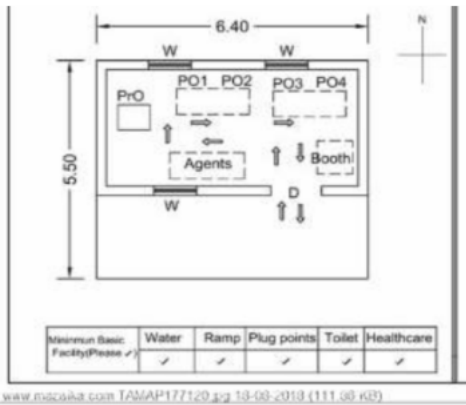

Google Map View

Polling Station Building Front View

Polling Station Front View

Cad View

Key MAP View

1 பெயர் : பிரியா கணவர் பெயர்: உடையப்பன் வீட்டு எண் : 1 வயது : 45 பாலினம் : பெண் Photo is available	2 பெயர் : இலக்கியா கணவர் பெயர்: பாலமுருகன் வீட்டு எண் : 1 வயது : 38 பாலினம் : பெண் Photo is available	3 பெயர் : சாந்தி கணவர் பெயர்: ஸ்டாலின் வீட்டு எண் : 1 வயது : 36 பாலினம் : பெண் Photo is available
4 பெயர் : சங்கர நாராயணன் தந்தை பெயர்: கிருஷ்ணன் வீட்டு எண் : 1 வயது : 36 பாலினம் : ஆண் Photo is available	5 பெயர் : சத்யா கணவர் பெயர்: மணிகண்டன் வீட்டு எண் : 1 வயது : 35 பாலினம் : பெண் Photo is available	6 பெயர் : அன்பழகன் தந்தை பெயர்: அண்ணாதுரை வீட்டு எண் : 1 வயது : 34 பாலினம் : ஆண் Photo is available
7 பெயர் : ரஞ்சிதா கணவர் பெயர்: அமுதா வீட்டு எண் : 1 வயது : 32 பாலினம் : பெண் Photo is available	8 பெயர் : நீலகண்டன் தந்தை பெயர்: ஜெய்சங்கர் வீட்டு எண் : 1 வயது : 31 பாலினம் : ஆண் Photo is available	9 பெயர் : ப்ரியா கணவர் பெயர்: சக்திவேல் வீட்டு எண் : 1 வயது : 30 பாலினம் : பெண் Photo is available
10 பெயர் : சக்திவேல் தந்தை பெயர்: சன்னாசி வீட்டு எண் : 1 வயது : 30 பாலினம் : ஆண் Photo is available	11 பெயர் : சித்ரா கணவர் பெயர்: நீலகண்டன் வீட்டு எண் : 1 வயது : 29 பாலினம் : பெண் Photo is available	12 பெயர் : துர்க்கா தந்தை பெயர்: ரெங்கசாமி வீட்டு எண் : 1 வயது : 28 பாலினம் : பெண் Photo is available
13 பெயர் : கார்த்திகேயன் தந்தை பெயர்: இளங்கோவன் வீட்டு எண் : 1 வயது : 27 பாலினம் : ஆண் Photo is available	14 பெயர் : சித்ரா மீனாட்சிசுந்தரம் கணவர் பெயர்: மீனாட்சிசுந்தரம் வீட்டு எண் : 1/51 வயது : 68 பாலினம் : பெண் Photo is available	15 பெயர் : ரபேல் தந்தை பெயர்: ஆந்தோணிசாமி வீட்டு எண் : 1-109 வயது : 50 பாலினம் : ஆண் Photo is available
16 பெயர் : ஆஞ்சலின்கீதா தந்தை பெயர்: ரபேல் வீட்டு எண் : 1-109 வயது : 45 பாலினம் : பெண் Photo is available	17 பெயர் : பன்னீர்செல்வம் தந்தை பெயர்: பாலன் வீட்டு எண் : 1-136 வயது : 67 பாலினம் : பெண் Photo is available	18 பெயர் : வளர்மதி கணவர் பெயர்: நடராஜன் வீட்டு எண் : 1-165 வயது : 48 பாலினம் : பெண் Photo is available
19 பெயர் : பூமிசெல்வி தந்தை பெயர்: நடராஜன் வீட்டு எண் : 1-165 வயது : 29 பாலினம் : பெண் Photo is available	20 பெயர் : பூமிநாதன் தந்தை பெயர்: நடராஜன் வீட்டு எண் : 1/165 வயது : 27 பாலினம் : ஆண் Photo is available	21 பெயர் : மகேஸ்வரி கணவர் பெயர்: கண்ணன் வீட்டு எண் : 1-407 வயது : 40 பாலினம் : பெண் Photo is available
22 பெயர் : பிரபா கணவர் பெயர்: தங்கமணி வீட்டு எண் : 1/427 வயது : 45 பாலினம் : பெண் Photo is available	23 பெயர் : கவிபாரதி தந்தை பெயர்: முத்துராமலிங்கம் வீட்டு எண் : 1-428 வயது : 23 பாலினம் : பெண் Photo is available	24 பெயர் : முத்துலெட்சுமி கணவர் பெயர்: தென்னரசு வீட்டு எண் : 1-447 வயது : 41 பாலினம் : பெண் Photo is available
25 பெயர் : லாவண்யா தந்தை பெயர்: ராஜமாணிக்கம் வீட்டு எண் : 1/475 வயது : 38 பாலினம் : பெண் Photo is available	26 பெயர் : ரெங்கநாதன் தந்தை பெயர்: கருப்பையன் வீட்டு எண் : 1-543 வயது : 46 பாலினம் : ஆண் Photo is available	27 பெயர் : பிரியா கணவர் பெயர்: ரெங்கநாதன் வீட்டு எண் : 1-543 வயது : 43 பாலினம் : பெண் Photo is available
28 பெயர் : கண்ணன் தந்தை பெயர்: காளியப்பன் வீட்டு எண் : 1-543A வயது : 51 பாலினம் : ஆண் Photo is available	29 பெயர் : கார்த்திக் தந்தை பெயர்: சந்திரன் வீட்டு எண் : 1-544 வயது : 44 பாலினம் : ஆண் Photo is available	30 பெயர் : மகேஸ்வரி கணவர் பெயர்: கார்த்திக் வீட்டு எண் : 1-544 வயது : 42 பாலினம் : பெண் Photo is available