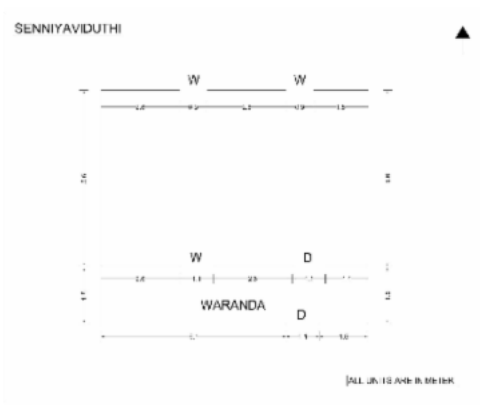

Google Map View

Polling Station Building Front View

Polling Station Front View

Cad View

Key MAP View

1 பெயர் : அம்சவள்ளி கணவர் பெயர் : ரமேஷ் வீட்டு எண் : 1 வயது : 38 பாலினம் : பெண் Photo is available	IQB0676114	2 பெயர் : மாரியம்மாள் கணவர் பெயர் : சிவகுமார் வீட்டு எண் : 1/60-1 வயது : 30 பாலினம் : பெண் Photo is available	IQB1726280	3 பெயர் : பரிமளா கணவர் பெயர் : ரவிச்சந்திரன் வீட்டு எண் : 1-410 வயது : 46 பாலினம் : பெண் Photo is available	HQD4564464
4 பெயர் : ஷில்பா தந்தை பெயர் : ஜீவானந்தம் வீட்டு எண் : 1-569 வயது : 25 பாலினம் : பெண் Photo is available	IQB1698356	5 பெயர் : கிருஷ்ணமூர்த்தி தந்தை பெயர் : நல்லபெரியான் வீட்டு எண் : 2-176b வயது : 42 பாலினம் : ஆண் Photo is available	IQB0521948	6 பெயர் : போதுமணி கணவர் பெயர் : கிருஷ்ணமூர்த்தி வீட்டு எண் : 2-176பீ வயது : 37 பாலினம் : பெண் Photo is available	IQB1721588
7 பெயர் : சுகதி கணவர் பெயர் : முருகேசன் வீட்டு எண் : 2-176-D வயது : 34 பாலினம் : பெண் Photo is available	IQB0244574	8 பெயர் : தவமணி தந்தை பெயர் : மாரிமுத்து வீட்டு எண் : 2/185 வயது : 28 பாலினம் : பெண் Photo is available	IQB0881995	9 பெயர் : குழந்தைவேல் தந்தை பெயர் : தங்கப்பா வீட்டு எண் : 2-423 வயது : 37 பாலினம் : ஆண் Photo is available	IQB0003178
10 பெயர் : கௌதமன் தந்தை பெயர் : தங்கராசு வீட்டு எண் : 3 வயது : 29 பாலினம் : ஆண் Photo is available	IQB0767616	11 பெயர் : ஆனந்தி கணவர் பெயர் : குழைந்தைவேலு வீட்டு எண் : 3/30ஏ வயது : 29 பாலினம் : பெண் Photo is available	IQB1718188	12 பெயர் : பிரியா கணவர் பெயர் : கண்ணன் வீட்டு எண் : 3-30-A2 வயது : 30 பாலினம் : பெண் Photo is available	IQB0626036
13 பெயர் : பாலசுப்ரமணியன் தந்தை பெயர் : மணி வீட்டு எண் : 3-32 வயது : 39 பாலினம் : ஆண் Photo is available	HQD2108322	14 பெயர் : பாண்டி சந்திரா தாயின் பெயர் : சந்திரா சந்திரா வீட்டு எண் : 3/32 வயது : 28 பாலினம் : ஆண் Photo is available	IQB2043511	15 பெயர் : வசந்தி கணவர் பெயர் : சசிக்குமார் வீட்டு எண் : 3-36 வயது : 45 பாலினம் : பெண் Photo is available	IQB0339655
16 பெயர் : மணிகண்டன் தந்தை பெயர் : சேகர் வீட்டு எண் : 3/606 வயது : 26 பாலினம் : ஆண் Photo is available	IQB0866236	17 பெயர் : பொன்கார்த்திக் தந்தை பெயர் : அரசு வீட்டு எண் : 5 வயது : 32 பாலினம் : ஆண் Photo is available	IQB0339606	18 பெயர் : போதுமணி கணவர் பெயர் : மணிகண்டன் வீட்டு எண் : 7/12 வயது : 37 பாலினம் : பெண் Photo is available	IQB0881979
19 பெயர் : சுப்ரமணியன் தந்தை பெயர் : பழனியாண்டி வீட்டு எண் : 8 வயது : 68 பாலினம் : ஆண் Photo is available	HQD4340097	20 பெயர் : வீரம்மாள் கணவர் பெயர் : கருப்பையன் வீட்டு எண் : 13A1 வயது : 85 பாலினம் : பெண் Photo is available	HQD4564407	21 பெயர் : ஜோஸ்பின்கிரேஸி கணவர் பெயர் : சாமுவேல் ராஜ் வீட்டு எண் : 23 வயது : 32 பாலினம் : பெண் Photo is available	IQB0339747
22 பெயர் : அருண் குமார் தந்தை பெயர் : செல்வம் வீட்டு எண் : 29 வயது : 38 பாலினம் : ஆண் Photo is available	IQB0339572	23 பெயர் : திருமேணிநாதன் தந்தை பெயர் : ராஜேந்திரன் வீட்டு எண் : 30-2A வயது : 36 பாலினம் : ஆண் Photo is available	IQB0003186	24 பெயர் : விஜயலெட்சுமி கணவர் பெயர் : மணிராஜ் வீட்டு எண் : 31/36ஏ1 வயது : 32 பாலினம் : பெண் Photo is available	IQB1718220
25 பெயர் : சிரஞ்சீவி தந்தை பெயர் : ரெங்கசாமி வீட்டு எண் : 42 வயது : 40 பாலினம் : ஆண் Photo is available	IQB0339788	26 பெயர் : செந்தில்முருகன் தந்தை பெயர் : ரெங்கசாமி வீட்டு எண் : 43 வயது : 37 பாலினம் : ஆண் Photo is available	IQB0339804	27 பெயர் : ரேணுகா கணவர் பெயர் : சிரஞ்சீவி வீட்டு எண் : 43 வயது : 33 பாலினம் : பெண் Photo is available	IQB0676023
28 பெயர் : செல்வமணி தந்தை பெயர் : இளங்கோவன் வீட்டு எண் : 56 வயது : 32 பாலினம் : பெண் Photo is available	IQB0339770	29 பெயர் : அனோஜா தந்தை பெயர் : முருகன் வீட்டு எண் : 103/1 வயது : 21 பாலினம் : பெண் Photo is available	IQB1892033	30 பெயர் : அனுசியா கணவர் பெயர் : விஜயகாந்த் வீட்டு எண் : 168 சி வயது : 28 பாலினம் : பெண் Photo is available	IQB1891944