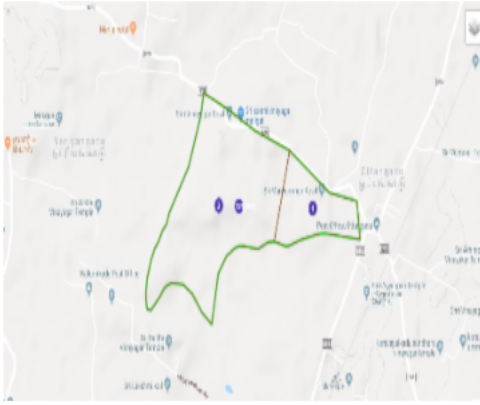

Nazri Naksha