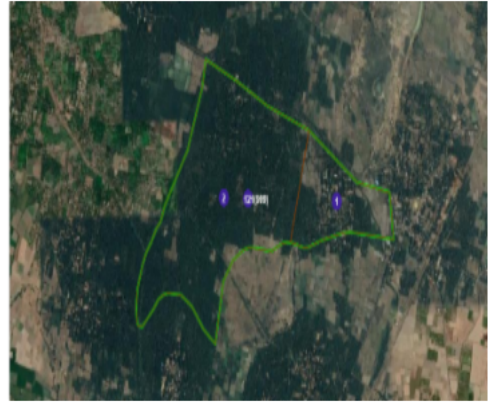

Google Map View