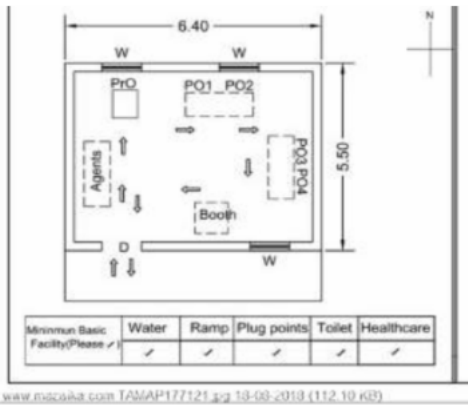

வாக்காளர் பதிவு அலுவலரின்  
கையொப்பம்

Nazri Naksha

Google Map View

Polling Station Building Front View

Polling Station Front View

Cad View

Key MAP View

|   |            |   |            |   |            |
|---|------------|---|------------|---|------------|
| 1<br>பெயர் : ராஜமூர்த்தி<br>தந்தை பெயர்: சின்னையன்<br>வீட்டு எண் : 1<br>வயது : 70 பாலினம் : ஆண்<br>Photo is available         | IQB0391979 | 2<br>பெயர் : கலைச்செல்வி<br>கணவர் பெயர்: ராஜமூர்த்தி<br>வீட்டு எண் : 1<br>வயது : 58 பாலினம் : பெண்<br>Photo is available        | IQB0391961 | 3<br>பெயர் : கவிதா<br>கணவர் பெயர்: பெருமாள்<br>வீட்டு எண் : 1<br>வயது : 43 பாலினம் : பெண்<br>Photo is available                                 | IQB0553487 |
| 4<br>பெயர் : சாமியப்பன்<br>தந்தை பெயர்: ராமகிருஷ்ணன்<br>வீட்டு எண் : 1<br>வயது : 39 பாலினம் : ஆண்<br>Photo is available       | IQB0257444 | 5<br>பெயர் : சுகன்யா<br>கணவர் பெயர்: பொன்முடி<br>வீட்டு எண் : 1<br>வயது : 30 பாலினம் : பெண்<br>Photo is available               | IQB0778225 | 6<br>பெயர் : மாதவி<br>கணவர் பெயர்: சுரேஷ்<br>வீட்டு எண் : 1<br>வயது : 30 பாலினம் : பெண்<br>Photo is available                                   | IQB0553537 |
| 7<br>பெயர் : உலகராஜ்<br>தாயின் பெயர்: லெட்சுமி<br>வீட்டு எண் : 1<br>வயது : 27 பாலினம் : ஆண்<br>Photo is available             | IQB0846808 | 8<br>பெயர் : லெட்சுமி<br>கணவர் பெயர்: மூர்த்தி<br>வீட்டு எண் : 1-83<br>வயது : 41 பாலினம் : பெண்<br>Photo is available           | IQB0648105 | 9<br>பெயர் : நீலாவதி<br>கணவர் பெயர்: பிரபு<br>வீட்டு எண் : 1-113<br>வயது : 35 பாலினம் : பெண்<br>Photo is available                              | IQB0648188 |
| 10<br>பெயர் : ரெங்கராஜ்<br>தந்தை பெயர்: காமாட்சிநாதன்<br>வீட்டு எண் : 1-158<br>வயது : 23 பாலினம் : ஆண்<br>Photo is available  | IQB1806652 | 11<br>பெயர் : துரைராஜ்<br>தந்தை பெயர்: கலைச்செல்வி<br>வீட்டு எண் : 1/302<br>வயது : 56 பாலினம் : ஆண்<br>Photo is available       | IQB1861152 | 12<br>பெயர் : கலைச்செல்வி<br>கணவர் பெயர்: துரைராஜ்<br>வீட்டு எண் : 1/302<br>வயது : 45 பாலினம் : பெண்<br>Photo is available                      | IQB1861111 |
| 13<br>பெயர் : துர்காதேவி<br>தந்தை பெயர்: துரைராஜ்<br>வீட்டு எண் : 1/302<br>வயது : 25 பாலினம் : பெண்<br>Photo is available     | IQB1867662 | 14<br>பெயர் : அன்புதாசன்<br>தாயின் பெயர்: கலைச்செல்வி<br>வீட்டு எண் : 1/302<br>வயது : 22 பாலினம் : ஆண்<br>Photo is available    | IQB1872662 | 15<br>பெயர் : அஞ்சுகா<br>தந்தை பெயர்: பன்னீர்செல்வம்<br>வீட்டு எண் : 1-415<br>வயது : 36 பாலினம் : பெண்<br>Photo is available                    | IQB0392621 |
| 16<br>பெயர் : முருகன்<br>தந்தை பெயர்: அய்யாவு<br>வீட்டு எண் : 1-479<br>வயது : 53 பாலினம் : ஆண்<br>Photo is available          | LXP1775980 | 17<br>பெயர் : ஹாரித்அக்தர்<br>தந்தை பெயர்: அப்துல் ரஹீம்<br>வீட்டு எண் : 1/529<br>வயது : 19 பாலினம் : ஆண்<br>Photo is available | IQB2042240 | 18<br>பெயர் : கோபாலகிருஷ்ணன்<br>தந்தை பெயர்: கணேசன்<br>வீட்டு எண் : 1/571/4<br>வயது : 27 பாலினம் : ஆண்<br>Photo is available                    | IQB0895326 |
| 19<br>பெயர் : பன்னீர்செல்வம்<br>தந்தை பெயர்: நடேசன்<br>வீட்டு எண் : 1/572<br>வயது : 69 பாலினம் : ஆண்<br>Photo is available    | IQB1908680 | 20<br>பெயர் : பரமேஷ்வரி<br>கணவர் பெயர்: பன்னீர்செல்வம்<br>வீட்டு எண் : 1/572<br>வயது : 56 பாலினம் : பெண்<br>Photo is available  | IQB1890359 | 21<br>பெயர் : மல்லிகா<br>கணவர் பெயர்: பந்நீர்ஸேலாவம்<br>வீட்டு எண் : 1/572<br>வயது : 52 பாலினம் : பெண்<br>Photo is available                    | IQB1890367 |
| 22<br>பெயர் : கோபு<br>தந்தை பெயர்: பன்னீர்செல்வம்<br>வீட்டு எண் : 1/572<br>வயது : 31 பாலினம் : ஆண்<br>Photo is available      | IQB1908664 | 23<br>பெயர் : மனோநந்தினி<br>கணவர் பெயர்: கோபி<br>வீட்டு எண் : 1-572<br>வயது : 31 பாலினம் : பெண்<br>Photo is available           | IQB1867720 | 24<br>பெயர் : பிரகாஷ் பிரகாஷ் செல்லதுரை<br>தாயின் பெயர்: மாலதி செல்லதுரை<br>வீட்டு எண் : 2/115<br>வயது : 30 பாலினம் : ஆண்<br>Photo is available | IQB1995109 |
| 25<br>பெயர் : யோகலெட்சுமி<br>கணவர் பெயர்: கண்ணன்<br>வீட்டு எண் : 2/180<br>வயது : 27 பாலினம் : பெண்<br>Photo is available      | IQB0895227 | 26<br>பெயர் : மகேஸ்வரபிராஜா<br>தந்தை பெயர்: ரவிசந்தரன்<br>வீட்டு எண் : 2/183<br>வயது : 27 பாலினம் : ஆண்<br>Photo is available   | IQB0927319 | 27<br>பெயர் : ஜோதிகா<br>கணவர் பெயர்: பிரகாஷ்<br>வீட்டு எண் : 2/197<br>வயது : 26 பாலினம் : பெண்<br>Photo is available                            | IQB2066603 |
| 28<br>பெயர் : சுபாஷ் மதிவாணன்<br>தந்தை பெயர்: மதிவாணன்<br>வீட்டு எண் : 2/217<br>வயது : 25 பாலினம் : ஆண்<br>Photo is available | IQB1992619 | 29<br>பெயர் : அன்பழகன்<br>தந்தை பெயர்: சுப்ரமணியன்<br>வீட்டு எண் : 2-219<br>வயது : 40 பாலினம் : ஆண்<br>Photo is available       | IQB0257410 | 30<br>பெயர் : அருண் குமார்<br>தந்தை பெயர்: வெள்ளைச்சாமி<br>வீட்டு எண் : 2-223<br>வயது : 34 பாலினம் : ஆண்<br>Photo is available                  | IQB0257428 |