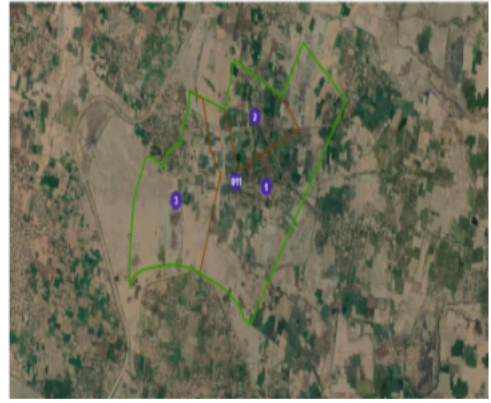

3. வாக்குச் சாவடியின் விவரங்கள்

வாக்குச் சாவடியின் எண் மற்றும் பெயர் : 14 - அரசு மேல்நிலைப் பள்ளி கிழக்கு பார்த்த,நடுப்பகுதி,பெரியக்கோட்டைக்காடு-614628 வாக்குச் சாவடியின் முகவரி : அரசு மேல்நிலைப் பள்ளி கிழக்கு பார்த்த,நடுப்பகுதி, பெரியக்கோட்டைக்காடு-614628	வாக்குச் சாவடியின் வகைப்பாடு (ஆண்/பெண்/பொது)	பொது
	துணை வாக்குச் சாவடிகளின் எண்ணிக்கை :	0

4. வாக்காளர்களின் எண்ணிக்கை

தொடங்கும் வரிசை எண்	முடியும் வரிசை எண்.	நிகர வாக்காளர்களின் எண்ணிக்கை			
		ஆண்	பெண்	மூன்றாம் பாலினம்	மொத்தம்
1	923	421	501	0	922

கையொப்பம்

Nazri Naksha

Google Map View

Polling Station Building Front View