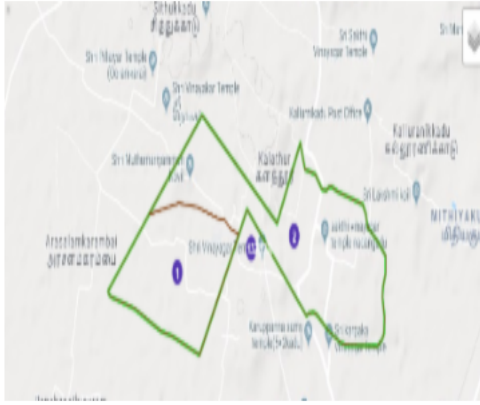

Nazri Naksha