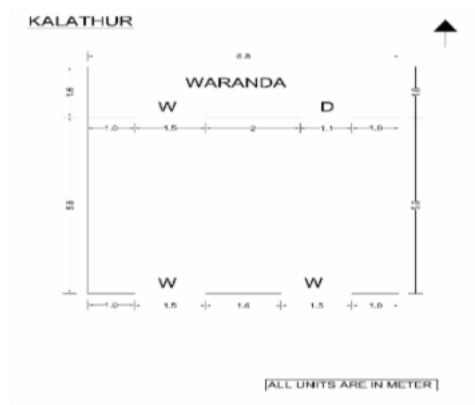

Google Map View

Polling Station Building Front View

Polling Station Front View

Cad View

Key MAP View

1 பெயர் : சீனிவாசன் தந்தை பெயர்: அரங்குளவன் வீட்டு எண் : 1 வயது : 59 பாலினம் : ஆண் Photo is available	IQB1346667	2 பெயர் : பரமேஸ்வரி தந்தை பெயர்: சீனிவாசன் வீட்டு எண் : 1 வயது : 51 பாலினம் : பெண் Photo is available	LXP1742048	3 பெயர் : கண்ணன் தந்தை பெயர்: நல்லையன் வீட்டு எண் : 1 வயது : 50 பாலினம் : ஆண் Photo is available	IQB1346675
4 பெயர் : இலக்கியா கணவர் பெயர்: தமிழ்வாணன் வீட்டு எண் : 1 வயது : 30 பாலினம் : பெண் Photo is available	IQB0779868	5 பெயர் : கௌசல்யா தந்தை பெயர்: விஜேந்திரன் வீட்டு எண் : 1 வயது : 27 பாலினம் : பெண் Photo is available	IQB0841916	6 பெயர் : சுசீலா கணவர் பெயர்: கண்ணன் வீட்டு எண் : 1-1 வயது : 51 பாலினம் : பெண் Photo is available	IQB0041012
7 பெயர் : புஷ்பா தந்தை பெயர்: மதியழகன் வீட்டு எண் : 1-1 வயது : 26 பாலினம் : பெண் Photo is available	IQB0897553	8 பெயர் : கீர்த்தனா தந்தை பெயர்: மதியழகன் வீட்டு எண் : 1/1 வயது : 23 பாலினம் : பெண் Photo is available	IQB1911007	9 பெயர் : சபரிநிவாஸ் தந்தை பெயர்: பாலன் வீட்டு எண் : 1/2 வயது : 23 பாலினம் : ஆண் Photo is available	IQB1817204
10 பெயர் : பிரேமலா தந்தை பெயர்: சுந்தர்ராசு வீட்டு எண் : 1/3 வயது : 25 பாலினம் : பெண் Photo is available	IQB0928614	11 பெயர் : சரவணன் தந்தை பெயர்: செல்லத்துரை வீட்டு எண் : 1-4 வயது : 33 பாலினம் : ஆண் Photo is available	IQB0401877	12 பெயர் : மகேஸ்வரி கணவர் பெயர்: சரவணன் வீட்டு எண் : 1-4 வயது : 28 பாலினம் : பெண் Photo is available	IQB0739441
13 பெயர் : மணிகண்டன் தாயின் பெயர்: தெய்வானை வீட்டு எண் : 1-5 வயது : 41 பாலினம் : ஆண் Photo is available	LXP2002285	14 பெயர் : ரஞ்சிதா தந்தை பெயர்: நடராஜன் வீட்டு எண் : 1-5 வயது : 27 பாலினம் : பெண் Photo is available	IQB0841809	15 பெயர் : வான்மதி தந்தை பெயர்: மணி வீட்டு எண் : 1-6 வயது : 27 பாலினம் : பெண் Photo is available	IQB0841791
16 பெயர் : குணசேகரன் தந்தை பெயர்: தங்கவேல் வீட்டு எண் : 1-7-1 வயது : 52 பாலினம் : ஆண் Photo is available	IQB0167379	17 பெயர் : மாரியம்மாள் கணவர் பெயர்: குணசேகரன் வீட்டு எண் : 1-7-1 வயது : 48 பாலினம் : பெண் Photo is available	IQB0167387	18 பெயர் : செல்வராணி தந்தை பெயர்: செல்லத்துரை வீட்டு எண் : 1-8g வயது : 31 பாலினம் : பெண் Photo is available	IQB0651224
19 பெயர் : ராசேந்திரன் தந்தை பெயர்: கருப்பையா வீட்டு எண் : 1-9 வயது : 54 பாலினம் : ஆண் Photo is available	IQB0171116	20 பெயர் : பனிமலர் கணவர் பெயர்: ராசேந்திரன் வீட்டு எண் : 1-9 வயது : 47 பாலினம் : பெண் Photo is available	IQB0167536	21 பெயர் : ஈஸ்வரி கணவர் பெயர்: தர்மராஜ் வீட்டு எண் : 1-9 வயது : 45 பாலினம் : பெண் Photo is available	LXP2129310
22 பெயர் : சினேகா தந்தை பெயர்: தங்கராசு வீட்டு எண் : 1/10 வயது : 24 பாலினம் : பெண் Photo is available	IQB1764240	23 பெயர் : சுப்ரமணியன் தந்தை பெயர்: சின்னப்பா வீட்டு எண் : 1-13 வயது : 32 பாலினம் : ஆண் Photo is available	IQB0651307	24 பெயர் : ரமேஷ் தந்தை பெயர்: சன்னாசி வீட்டு எண் : 1-14 வயது : 35 பாலினம் : ஆண் Photo is available	IQB0167460
25 பெயர் : விமலா கணவர் பெயர்: சிவஞானம் வீட்டு எண் : 1-15 வயது : 46 பாலினம் : பெண் Photo is available	IQB0841569	26 பெயர் : சிவஞானம் தந்தை பெயர்: கருப்பையா வீட்டு எண் : 1-15 வயது : 45 பாலினம் : ஆண் Photo is available	IQB0148627	27 பெயர் : திருநாவுக்கரசு தந்தை பெயர்: முத்தன் வீட்டு எண் : 1-16 வயது : 45 பாலினம் : ஆண் Photo is available	IQB0148551
28 பெயர் : காளியம்மாள் கணவர் பெயர்: திருநாவுக்கரசு வீட்டு எண் : 1-16 வயது : 39 பாலினம் : பெண் Photo is available	IQB0167486	29 பெயர் : தனவேந்தன் தந்தை பெயர்: முத்தன் வீட்டு எண் : 1-16 வயது : 38 பாலினம் : ஆண் Photo is available	IQB0167478	30 பெயர் : சாந்தி கணவர் பெயர்: அருள் வீட்டு எண் : 1-17 வயது : 44 பாலினம் : பெண் Photo is available	LXP2179281