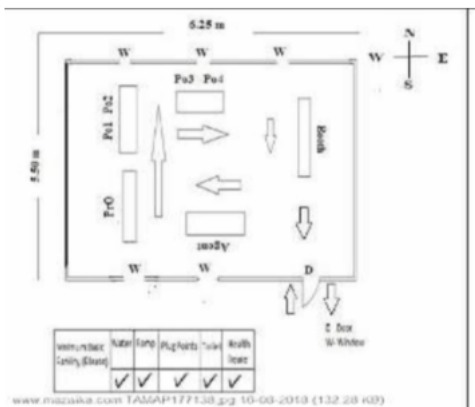

வாக்காளர் பதிவு அலுவலரின்
கையொப்பம்

Nazri Naksha

Google Map View

Polling Station Building Front View

Polling Station Front View

Cad View

Key MAP View

| | | | | | |
|---|----------------------------------|--|----------------------------------|---|----------------------------------|
| 1 பெயர் : சிவகாமி கணவர் பெயர்: குழந்தையன் வீட்டு எண் : 1 வயது : 79 பாலினம் : பெண் | IQB1350883 Photo is available | 2 பெயர் : சித்திரவேலு தந்தை பெயர்: கதிரசேன் வீட்டு எண் : 1 வயது : 65 பாலினம் : ஆண் | IQB1350891 Photo is available | 3 பெயர் : தனபால் தந்தை பெயர்: குழந்தையன் வீட்டு எண் : 1 வயது : 62 பாலினம் : ஆண் | IQB1350909 Photo is available |
| 4 பெயர் : மகேஸ்வரி கணவர் பெயர்: சித்திரவேலு வீட்டு எண் : 1 வயது : 55 பாலினம் : பெண் | IQB1350917 Photo is available | 5 பெயர் : மணி தந்தை பெயர்: கதிரசேன் வீட்டு எண் : 1 வயது : 54 பாலினம் : ஆண் | IQB1350925 Photo is available | 6 பெயர் : பூங்கோதை கணவர் பெயர்: அன்பரசன் வீட்டு எண் : 1 வயது : 46 பாலினம் : பெண் | IQB0170399 Photo is available |
| 7 பெயர் : கிருஷ்ணமூர்த்தி தந்தை பெயர்: செல்வராஜ் வீட்டு எண் : 1 வயது : 38 பாலினம் : ஆண் | IQB0096891 Photo is available | 8 பெயர் : ராம்குமார் தந்தை பெயர்: கோபால கிருஷ்ணன் வீட்டு எண் : 1 வயது : 36 பாலினம் : ஆண் | IQB0261719 Photo is available | 9 பெயர் : மணியரசு தந்தை பெயர்: கோபாலகிருஷ்ணன் வீட்டு எண் : 1 வயது : 33 பாலினம் : ஆண் | IQB0261727 Photo is available |
| 10 பெயர் : ரவீந்திரன் தந்தை பெயர்: சந்திரசேகர் வீட்டு எண் : 1 வயது : 33 பாலினம் : ஆண் | IQB0261701 Photo is available | 11 பெயர் : போத்தியம்மாள் தந்தை பெயர்: வெங்கடேஷ் வீட்டு எண் : 1 வயது : 32 பாலினம் : பெண் | IQB0607309 Photo is available | 12 பெயர் : தமிழ்செல்வி தந்தை பெயர்: வெங்கடேஷ் வீட்டு எண் : 1 வயது : 30 பாலினம் : பெண் | IQB0607358 Photo is available |
| 13 பெயர் : விக்னேஷ் தந்தை பெயர்: சுப்பிரமணியன் வீட்டு எண் : 1 வயது : 30 பாலினம் : ஆண் | IQB1861871 Photo is available | 14 பெயர் : அருட்செல்வி தந்தை பெயர்: போத்தியப்பன் வீட்டு எண் : 1 வயது : 28 பாலினம் : பெண் | IQB0739573 Photo is available | 15 பெயர் : சினேகா தந்தை பெயர்: கோபால் வீட்டு எண் : 1 வயது : 27 பாலினம் : பெண் | IQB1760156 Photo is available |
| 16 பெயர் : ராஜலெட்சுமி கணவர் பெயர்: கணேசன் வீட்டு எண் : 1-2 வயது : 45 பாலினம் : பெண் | IQB0041517 Photo is available | 17 பெயர் : ராமகிருஷ்ணன் தந்தை பெயர்: கணேசன் வீட்டு எண் : 1-2 வயது : 29 பாலினம் : ஆண் | IQB0651422 Photo is available | 18 பெயர் : திவ்யா தந்தை பெயர்: சித்திரவேல் வீட்டு எண் : 1-2 வயது : 27 பாலினம் : பெண் | IQB1804483 Photo is available |
| 19 பெயர் : இளங்கோவன் தந்தை பெயர்: ராமசாமி வீட்டு எண் : 1-3 வயது : 61 பாலினம் : ஆண் | IQB1350933 Photo is available | 20 பெயர் : வளர்மதி கணவர் பெயர்: இளங்கோவன் வீட்டு எண் : 1-3 வயது : 60 பாலினம் : பெண் | IQB1350941 Photo is available | 21 பெயர் : ஆறுமுகம் தந்தை பெயர்: சுமதி வீட்டு எண் : 1-3 வயது : 51 பாலினம் : ஆண் | IQB1799964 Photo is available |
| 22 பெயர் : சுமதி கணவர் பெயர்: ஆறுமுகம் வீட்டு எண் : 1-3 வயது : 48 பாலினம் : பெண் | LXP1725704 Photo is available | 23 பெயர் : முத்து தந்தை பெயர்: ராமசாமி வீட்டு எண் : 1-3 வயது : 47 பாலினம் : ஆண் | IQB0206425 Photo is available | 24 பெயர் : திவ்யா கணவர் பெயர்: முத்து வீட்டு எண் : 1-3 வயது : 36 பாலினம் : பெண் | IQB0206417 Photo is available |
| 25 பெயர் : ராமசஞ்சயன் தந்தை பெயர்: ஆறுமுகம் வீட்டு எண் : 1-3 வயது : 25 பாலினம் : ஆண் | IQB1799956 Photo is available | 26 பெயர் : ராஜவிந்தியன் தந்தை பெயர்: ஆறுமுகம் வீட்டு எண் : 1-3 வயது : 24 பாலினம் : ஆண் | IQB1800010 Photo is available | 27 பெயர் : ராமச்சந்திரன் தந்தை பெயர்: பிச்சைமுத்து வீட்டு எண் : 1-6 வயது : 36 பாலினம் : ஆண் | IQB0145888 Photo is available |
| 28 பெயர் : ரேணுகா ரா கணவர் பெயர்: ராமசந்திரன் வீட்டு எண் : 1-6 வயது : 30 பாலினம் : பெண் | IQB1800382 Photo is available | 29 பெயர் : சண்முகவேல் தந்தை பெயர்: சீனிவாசன் வீட்டு எண் : 1/7 வயது : 68 பாலினம் : ஆண் | IQB1911148 Photo is available | 30 பெயர் : கௌரி கணவர் பெயர்: சண்முகவேல் வீட்டு எண் : 1/7 வயது : 62 பாலினம் : பெண் | IQB1911205 Photo is available |