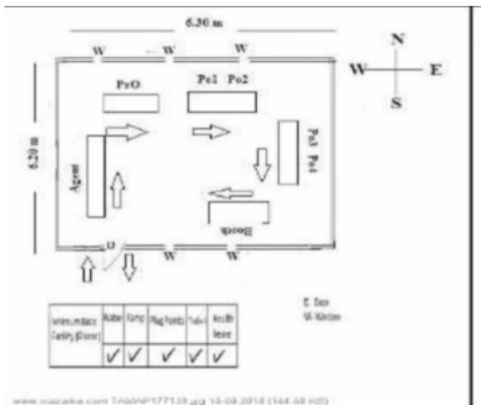

Google Map View

Polling Station Building Front View

Polling Station Front View

Cad View

Key MAP View

1 பெயர் : நைனாமுகமது தந்தை பெயர்: அப்துல் கனி வீட்டு எண் : 1 வயது : 33 பாலினம் : ஆண் Photo is available	2 பெயர் : நிஷிதா தந்தை பெயர்: பாலசுப்ரமணியன் வீட்டு எண் : 1 வயது : 27 பாலினம் : பெண் Photo is available	3 பெயர் : ஆசிபா தந்தை பெயர்: தாவுது அலி வீட்டு எண் : 1 வயது : 27 பாலினம் : பெண் Photo is available
4 பெயர் : சுப்ரமணியன் தந்தை பெயர்: துரைசாமி வீட்டு எண் : 1-25 வயது : 76 பாலினம் : ஆண் Photo is available	5 பெயர் : சீதாலெட்சுமி கணவர் பெயர்: சுப்பிரமணியன் வீட்டு எண் : 1-25 வயது : 61 பாலினம் : பெண் Photo is available	6 பெயர் : பாரதி தந்தை பெயர்: பன்னீர் வீட்டு எண் : 1-271 வயது : 30 பாலினம் : ஆண் Photo is available
7 பெயர் : சேகர் தந்தை பெயர்: சேது வீட்டு எண் : 1/279 வயது : 46 பாலினம் : ஆண் Photo is available	8 பெயர் : மாலதி கணவர் பெயர்: சேகர் வீட்டு எண் : 1/279 வயது : 37 பாலினம் : பெண் Photo is available	9 பெயர் : செந்தில்குமார் தந்தை பெயர்: பொன்னுச்சாமி வீட்டு எண் : 1-380A வயது : 58 பாலினம் : ஆண் Photo is available
10 பெயர் : முகமது யாசீர் தந்தை பெயர்: அப்துல் லத்திப் வீட்டு எண் : 1-426 வயது : 29 பாலினம் : ஆண் Photo is available	11 பெயர் : சித்தி ஷபானா கணவர் பெயர்: முகமது இம்ரான் வீட்டு எண் : 2-18 வயது : 30 பாலினம் : பெண் Photo is available	12 பெயர் : ஷமீமா பர்வின் கணவர் பெயர்: முகமது தஸ்னீம் வீட்டு எண் : 2-26 வயது : 34 பாலினம் : பெண் Photo is available
13 பெயர் : ஹனான் தந்தை பெயர்: அப்துல் கரீம் வீட்டு எண் : 2-31 வயது : 29 பாலினம் : பெண் Photo is available	14 பெயர் : ஆசிகா பானு தந்தை பெயர்: சையது பாவா வீட்டு எண் : 2/76 வயது : 25 பாலினம் : பெண் Photo is available	15 பெயர் : முகமது பாருக் தந்தை பெயர்: அப்துல்ரஹிம் வீட்டு எண் : 2-126 வயது : 64 பாலினம் : ஆண் Photo is available
16 பெயர் : மரியம்மீலி கணவர் பெயர்: முகமது பாருக் வீட்டு எண் : 2-126 வயது : 63 பாலினம் : பெண் Photo is available	17 பெயர் : அப்துல்கபூர் தந்தை பெயர்: சாகுல்ஹமீது வீட்டு எண் : 2-135 வயது : 30 பாலினம் : ஆண் Photo is available	18 பெயர் : சித்தி ஹஸ்மா தந்தை பெயர்: ஹைரூள் அன்வர் வீட்டு எண் : 3/13 வயது : 27 பாலினம் : பெண் Photo is available
# 19 பெயர் : வினோத்குமார் நீலகண்டன் தந்தை பெயர்: நீலகண்டன் வீட்டு எண் : 3-340 வயது : 35 பாலினம் : ஆண் Photo is available	20 பெயர் : ஐஹாங்கீர் தந்தை பெயர்: ரஹமத்துல்லா வீட்டு எண் : 4-10K வயது : 41 பாலினம் : ஆண் Photo is available	21 பெயர் : அமுல் பேகம் கணவர் பெயர்: சம்யாத் உசேன் வீட்டு எண் : 4-10கே வயது : 33 பாலினம் : பெண் Photo is available
22 பெயர் : பாத்திமாரிஸ்வான் கணவர் பெயர்: முகமது அபிநூதீன் வீட்டு எண் : 4-10-K வயது : 38 பாலினம் : பெண் Photo is available	23 பெயர் : ஜெயம் கணவர் பெயர்: ராமச்சந்திரன் வீட்டு எண் : 4-21 வயது : 65 பாலினம் : பெண் Photo is available	24 பெயர் : மகாதீர் முகமது தந்தை பெயர்: ரகுமத்துல்லா வீட்டு எண் : 4-29 வயது : 36 பாலினம் : ஆண் Photo is available
25 பெயர் : கார்த்திகா கணவர் பெயர்: பாலசுப்ரமணியன் வீட்டு எண் : 4/37-ஏ2 வயது : 39 பாலினம் : பெண் Photo is available	26 பெயர் : மனோ ரஞ்சிதா தந்தை பெயர்: மனோகரன் வீட்டு எண் : 4-46 வயது : 33 பாலினம் : பெண் Photo is available	27 பெயர் : மாரிமுத்து தந்தை பெயர்: மணிமுத்து வீட்டு எண் : 4-48c வயது : 35 பாலினம் : ஆண் Photo is available
28 பெயர் : பெத்தபெருமான் தந்தை பெயர்: திருவேங்கடத்தேவர் வீட்டு எண் : 4-50 வயது : 70 பாலினம் : ஆண் Photo is available	29 பெயர் : அபிநாயா கணவர் பெயர்: ராஜசேகர் வீட்டு எண் : 4-50 வயது : 37 பாலினம் : பெண் Photo is available	30 பெயர் : ராகாவி கணவர் பெயர்: சிவனேசன் வீட்டு எண் : 4-55-1 வயது : 25 பாலினம் : பெண் Photo is available