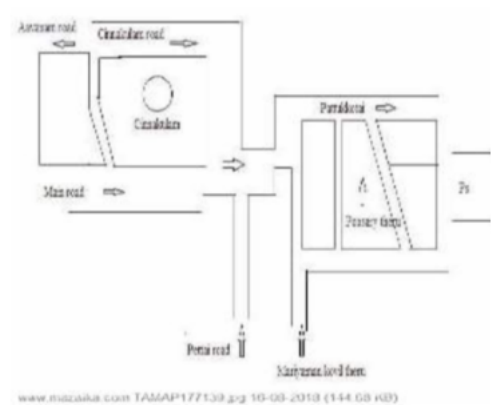

Google Map View

Polling Station Building Front View

Polling Station Front View

Cad View

Key MAP View

1 பெயர் : நைனாமுகமது தந்தை பெயர்: அப்துல் கனி வீட்டு எண் : 1 வயது : 33 பாலினம் : ஆண் Photo is available	2 பெயர் : நிஷிதா தந்தை பெயர்: பாலசுப்ரமணியன் வீட்டு எண் : 1 வயது : 27 பாலினம் : பெண் Photo is available	3 பெயர் : ஆசிபா தந்தை பெயர்: தாவுது அலி வீட்டு எண் : 1 வயது : 27 பாலினம் : பெண் Photo is available
4 பெயர் : சுப்ரமணியன் தந்தை பெயர்: துரைசாமி வீட்டு எண் : 1-25 வயது : 76 பாலினம் : ஆண் Photo is available	5 பெயர் : சீதாலெட்சுமி கணவர் பெயர்: சுப்பிரமணியன் வீட்டு எண் : 1-25 வயது : 61 பாலினம் : பெண் Photo is available	6 பெயர் : பாரதி தந்தை பெயர்: பன்னீர் வீட்டு எண் : 1-271 வயது : 30 பாலினம் : ஆண் Photo is available
7 பெயர் : சேகர் தந்தை பெயர்: சேது வீட்டு எண் : 1/279 வயது : 46 பாலினம் : ஆண் Photo is available	8 பெயர் : மாலதி கணவர் பெயர்: சேகர் வீட்டு எண் : 1/279 வயது : 37 பாலினம் : பெண் Photo is available	9 பெயர் : செந்தில்குமார் தந்தை பெயர்: பொன்னுச்சாமி வீட்டு எண் : 1-380A வயது : 58 பாலினம் : ஆண் Photo is available
10 பெயர் : முகமது யாசீர் தந்தை பெயர்: அப்துல் லத்திப் வீட்டு எண் : 1-426 வயது : 29 பாலினம் : ஆண் Photo is available	11 பெயர் : சித்தி ஷபானா கணவர் பெயர்: முகமது இம்ரான் வீட்டு எண் : 2-18 வயது : 30 பாலினம் : பெண் Photo is available	12 பெயர் : ஷமீமா பர்வின் கணவர் பெயர்: முகமது தஸ்னீம் வீட்டு எண் : 2-26 வயது : 34 பாலினம் : பெண் Photo is available
13 பெயர் : ஹனான் தந்தை பெயர்: அப்துல் கரீம் வீட்டு எண் : 2-31 வயது : 29 பாலினம் : பெண் Photo is available	14 பெயர் : ஆசிகா பானு தந்தை பெயர்: சையது பாவா வீட்டு எண் : 2/76 வயது : 25 பாலினம் : பெண் Photo is available	15 பெயர் : முகமது பாருக் தந்தை பெயர்: அப்துல்ரஹிம் வீட்டு எண் : 2-126 வயது : 64 பாலினம் : ஆண் Photo is available
16 பெயர் : மரியம்மீலி கணவர் பெயர்: முகமது பாருக் வீட்டு எண் : 2-126 வயது : 63 பாலினம் : பெண் Photo is available	17 பெயர் : அப்துல்கபூர் தந்தை பெயர்: சாகுல்ஹமீது வீட்டு எண் : 2-135 வயது : 30 பாலினம் : ஆண் Photo is available	18 பெயர் : சித்தி ஹஸ்மா தந்தை பெயர்: ஹைரூள் அன்வர் வீட்டு எண் : 3/13 வயது : 27 பாலினம் : பெண் Photo is available
# 19 பெயர் : வினோத்குமார் நீலகண்டன் தந்தை பெயர்: நீலகண்டன் வீட்டு எண் : 3-340 வயது : 35 பாலினம் : ஆண் Photo is available	20 பெயர் : ஐஹாங்கீர் தந்தை பெயர்: ரஹமத்துல்லா வீட்டு எண் : 4-10K வயது : 41 பாலினம் : ஆண் Photo is available	21 பெயர் : அமுல் பேகம் கணவர் பெயர்: சம்யாத் உசேன் வீட்டு எண் : 4-10கே வயது : 33 பாலினம் : பெண் Photo is available
22 பெயர் : பாத்திமாரிஸ்வான் கணவர் பெயர்: முகமது அபிநூதீன் வீட்டு எண் : 4-10-K வயது : 38 பாலினம் : பெண் Photo is available	23 பெயர் : ஜெயம் கணவர் பெயர்: ராமச்சந்திரன் வீட்டு எண் : 4-21 வயது : 65 பாலினம் : பெண் Photo is available	24 பெயர் : மகாதீர் முகமது தந்தை பெயர்: ரகுமத்துல்லா வீட்டு எண் : 4-29 வயது : 36 பாலினம் : ஆண் Photo is available
25 பெயர் : கார்த்திகா கணவர் பெயர்: பாலசுப்ரமணியன் வீட்டு எண் : 4/37-ஏ2 வயது : 39 பாலினம் : பெண் Photo is available	26 பெயர் : மனோ ரஞ்சிதா தந்தை பெயர்: மனோகரன் வீட்டு எண் : 4-46 வயது : 33 பாலினம் : பெண் Photo is available	27 பெயர் : மாரிமுத்து தந்தை பெயர்: மணிமுத்து வீட்டு எண் : 4-48c வயது : 35 பாலினம் : ஆண் Photo is available
28 பெயர் : பெத்தபெருமான் தந்தை பெயர்: திருவேங்கடத்தேவர் வீட்டு எண் : 4-50 வயது : 70 பாலினம் : ஆண் Photo is available	29 பெயர் : அபிநாயா கணவர் பெயர்: ராஜசேகர் வீட்டு எண் : 4-50 வயது : 37 பாலினம் : பெண் Photo is available	30 பெயர் : ராகாவி கணவர் பெயர்: சிவனேசன் வீட்டு எண் : 4-55-1 வயது : 25 பாலினம் : பெண் Photo is available