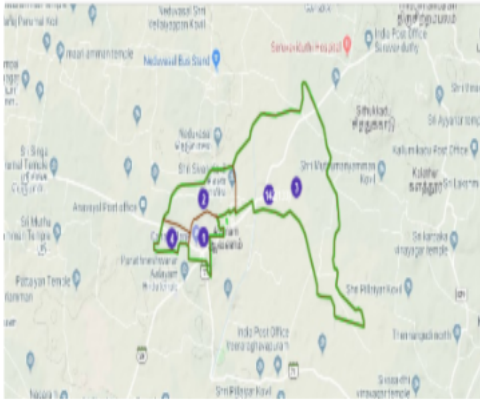

Nazri Naksha