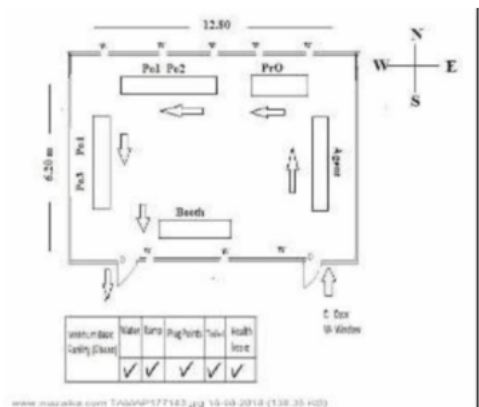

**Google Map View**

**Polling Station Building Front View**

**Polling Station Front View**

**Cad View**

**Key MAP View**

சட்டமன்றத் தொகுதியின் எண் மற்றும் பெயர் : 177-பேராவூரணி பிரிவு எண் மற்றும் பெயர் 1-பெரியநாயகிபுரம் (வ.கி) மற்றும் (ஊ), பெரியநாயகிபுரம் வார்டு-3