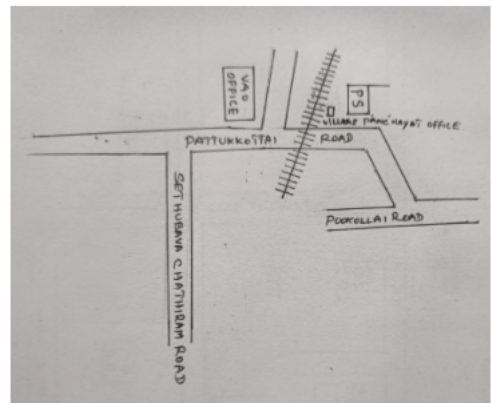

Key MAP View