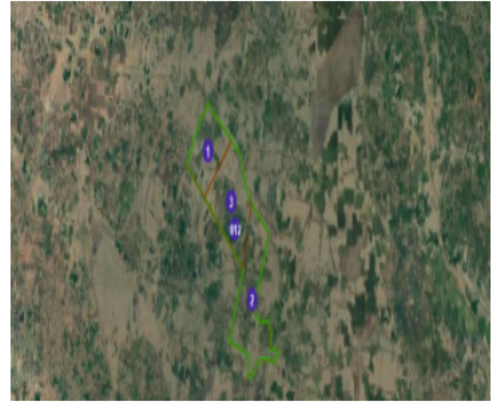

**3. வாக்குச் சாவடியின் விவரங்கள்**

<p><b>வாக்குச் சாவடியின் எண் மற்றும் பெயர் :</b></p> <p>16 - ஊராட்சி ஒன்றிய நடுநிலைப்பள்ளி தெற்கு பார்த்த கட்டிடம், கிழக்கு பகுதி (பழைய கட்டிடம் பின் புறம்),, வெங்கரை 614628</p> <p><b>வாக்குச் சாவடியின் முகவரி :</b></p> <p>ஊராட்சி ஒன்றிய நடுநிலைப்பள்ளி தெற்கு பார்த்த கட்டிடம், கிழக்கு பகுதி (பழைய கட்டிடம் பின் புறம்),, வெங்கரை 614628</p>	<p><b>வாக்குச் சாவடியின் வகைப்பாடு (ஆண்/பெண்/பொது)</b></p> <p><b>துணை வாக்குச் சாவடிகளின் எண்ணிக்கை :</b></p>	<p><b>பொது</b></p> <p style="font-size: 24px;">0</p>
---	---	--

Google Map View

Polling Station Building Front View

Polling Station Front View

Cad View

Key MAP View

சட்டமன்றத் தொகுதியின் எண் மற்றும் பெயர் : 177-பேராவூரணி பிரிவு எண் மற்றும் பெயர் 1-வெங்கரை (வ.கி) மற்றும் (உஊ), மாஞ்சக்காடு வார்டு-2