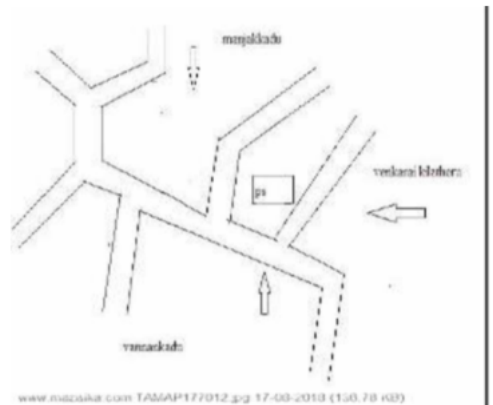

**3. வாக்குச் சாவடியின் விவரங்கள்**

<p><b>வாக்குச் சாவடியின் எண் மற்றும் பெயர் :</b></p> <p>16 - ஊராட்சி ஒன்றிய நடுநிலைப்பள்ளி தெற்கு பார்த்த கட்டிடம், கிழக்கு பகுதி (பழைய கட்டிடம் பின் புறம்),, வெங்கரை 614628</p> <p><b>வாக்குச் சாவடியின் முகவரி :</b></p> <p>ஊராட்சி ஒன்றிய நடுநிலைப்பள்ளி தெற்கு பார்த்த கட்டிடம், கிழக்கு பகுதி (பழைய கட்டிடம் பின் புறம்),, வெங்கரை 614628</p>	<p><b>வாக்குச் சாவடியின் வகைப்பாடு (ஆண்/பெண்/பொது)</b></p> <p><b>துணை வாக்குச் சாவடிகளின் எண்ணிக்கை :</b></p>	<p><b>பொது</b></p> <p style="font-size: 24px;">0</p>
---	---	--

Google Map View

Polling Station Building Front View

Polling Station Front View

Cad View

Key MAP View

சட்டமன்றத் தொகுதியின் எண் மற்றும் பெயர் : 177-பேராவூரணி பிரிவு எண் மற்றும் பெயர் 1-வெங்கரை (வ.கி) மற்றும் (உஊ), மாஞ்சக்காடு வார்டு-2