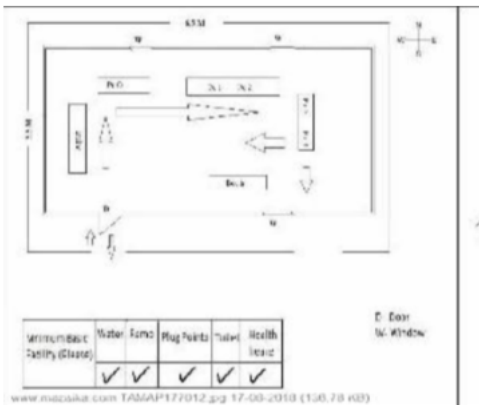

**3. வாக்குச் சாவடியின் விவரங்கள்**

<p><b>வாக்குச் சாவடியின் எண் மற்றும் பெயர் :</b></p> <p>16 - ஊராட்சி ஒன்றிய நடுநிலைப்பள்ளி தெற்கு பார்த்த கட்டிடம், கிழக்கு பகுதி (பழைய கட்டிடம் பின் புறம்),, வெங்கரை 614628</p> <p><b>வாக்குச் சாவடியின் முகவரி :</b></p> <p>ஊராட்சி ஒன்றிய நடுநிலைப்பள்ளி தெற்கு பார்த்த கட்டிடம், கிழக்கு பகுதி (பழைய கட்டிடம் பின் புறம்),, வெங்கரை 614628</p>	<p><b>வாக்குச் சாவடியின் வகைப்பாடு (ஆண்/பெண்/பொது)</b></p> <p><b>துணை வாக்குச் சாவடிகளின் எண்ணிக்கை :</b></p>	<p><b>பொது</b></p> <p style="font-size: 24px;">0</p>
---	---	--

Google Map View

Polling Station Building Front View

Polling Station Front View

Cad View

Key MAP View

சட்டமன்றத் தொகுதியின் எண் மற்றும் பெயர் : 177-பேராவூரணி பிரிவு எண் மற்றும் பெயர் 1-வெங்கரை (வ.கி) மற்றும் (உஊ), மாஞ்சக்காடு வார்டு-2