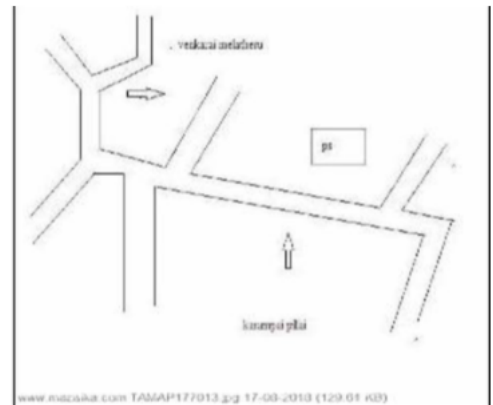

Key MAP View