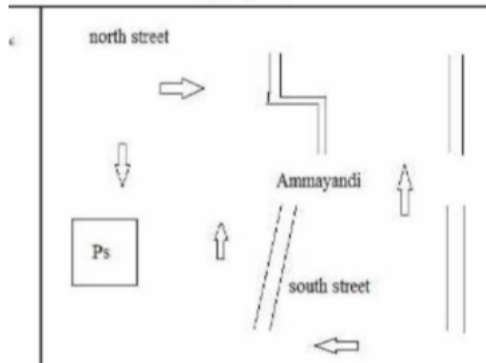

Key MAP View

www.mazaka.com TAMAP177157.jpg 10-03-2018 (131.10 KB)