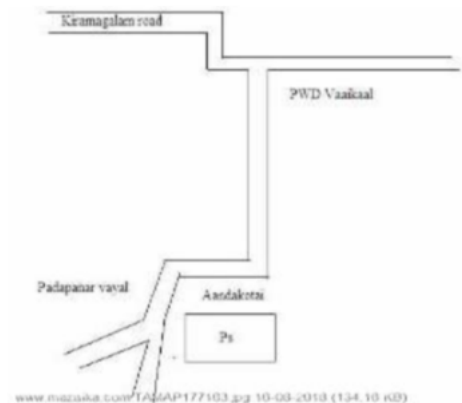

www.mca.gov.in TAMAP177103.ppt 10-03-2010 (134.10 KB)

1 பெயர் : அஞ்சலை கணவர் பெயர் : சின்னா தம்பி வீட்டு எண் : 1 வயது : 55 பாலினம் : பெண் Photo is available	IQB1822717	2 பெயர் : தவமணி கணவர் பெயர் : கணேசன் வீட்டு எண் : 1 வயது : 42 பாலினம் : பெண் Photo is available	IQB0695346	3 பெயர் : சுதா கணவர் பெயர் : மணிகண்டன் வீட்டு எண் : 1 வயது : 39 பாலினம் : பெண் Photo is available	IQB0223065
S2 4 பெயர் : எழில்முரசி கணவர் பெயர் : பிரபாகரன் வீட்டு எண் : 1 வயது : 36 பாலினம் : பெண் Photo is available	IQB0744516	5 பெயர் : சரண்யா கணவர் பெயர் : பிரகலாதன் வீட்டு எண் : 1 வயது : 35 பாலினம் : பெண் Photo is available	IQB0695353	6 பெயர் : சுப்புநீ கணவர் பெயர் : தன்பால் வீட்டு எண் : 1 வயது : 35 பாலினம் : பெண் Photo is available	IQB0695361
7 பெயர் : சத்தியசீலன் தந்தை பெயர் : சேகர் வீட்டு எண் : 1 வயது : 27 பாலினம் : ஆண் Photo is available	IQB0835496	8 பெயர் : அரவிந்த் தந்தை பெயர் : கிருஷ்ணமூர்த்தி வீட்டு எண் : 2 வயது : 30 பாலினம் : ஆண் Photo is available	IQB0656207	#2 9 பெயர் : சேதுபதி இளந்திரையன் தந்தை பெயர் : இளந்திரையன் வீட்டு எண் : 2-4-23 வயது : 32 பாலினம் : ஆண் Photo is available	IQB0566646
10 பெயர் : விஜய் தந்தை பெயர் : இளந்திரையன் வீட்டு எண் : 2/4/23 வயது : 29 பாலினம் : ஆண் Photo is available	IQB0872101	11 பெயர் : விஜி தந்தை பெயர் : இளந்திரையன் வீட்டு எண் : 2/4/23 வயது : 19 பாலினம் : பெண் Photo is available	IQB2014173	12 பெயர் : சுகுமாறன் தந்தை பெயர் : துரைராஜ் வீட்டு எண் : 2-12 வயது : 43 பாலினம் : ஆண் Photo is available	IQB0744490
13 பெயர் : சாரதாதேவி கணவர் பெயர் : சண்முகம் வீட்டு எண் : 2-14 வயது : 43 பாலினம் : பெண் Photo is available	IQB0414649	14 பெயர் : சரண்யா கணவர் பெயர் : திருநாவுகரசு வீட்டு எண் : 2-17A வயது : 37 பாலினம் : பெண் Photo is available	IQB0414979	15 பெயர் : ராஜ்குமார் தந்தை பெயர் : ராமமூர்த்தி வீட்டு எண் : 2/37 வயது : 24 பாலினம் : ஆண் Photo is available	IQB1792571
16 பெயர் : சாந்தி தந்தை பெயர் : ராஜேந்திரன் வீட்டு எண் : 2-41 வயது : 34 பாலினம் : பெண் Photo is available	IQB0656132	17 பெயர் : மதுமிதா தந்தை பெயர் : குமார் வீட்டு எண் : 2-50 வயது : 27 பாலினம் : பெண் Photo is available	IQB0930966	18 பெயர் : ரகுநாதன் தந்தை பெயர் : குமார் வீட்டு எண் : 2/50 வயது : 24 பாலினம் : ஆண் Photo is available	IQB1847300
19 பெயர் : இந்திராணி கணவர் பெயர் : சண்முகநாதன் வீட்டு எண் : 2/83 வயது : 41 பாலினம் : பெண் Photo is available	IQB1884410	20 பெயர் : ராம்குமார் தந்தை பெயர் : கணேசன் வீட்டு எண் : 2/85 வயது : 24 பாலினம் : ஆண் Photo is available	IQB1760354	21 பெயர் : செல்வராஜ் தந்தை பெயர் : கணேசன் வீட்டு எண் : 2/85/1 வயது : 21 பாலினம் : ஆண் Photo is available	IQB1916238
22 பெயர் : மகாலெட்சுமி தந்தை பெயர் : ராமசாமி வீட்டு எண் : 2/86/1 வயது : 22 பாலினம் : பெண் Photo is available	IQB1970136	23 பெயர் : பார்வதி தந்தை பெயர் : ராமசாமி வீட்டு எண் : 2/86/111 வயது : 20 பாலினம் : பெண் Photo is available	IQB2014207	24 பெயர் : விஜயகாந்த் தந்தை பெயர் : ராமையன் வீட்டு எண் : 2-88 வயது : 37 பாலினம் : ஆண் Photo is available	LXP2184190
25 பெயர் : யுரேகா கணவர் பெயர் : விஜயகாந்த் வீட்டு எண் : 2/88 வயது : 26 பாலினம் : பெண் Photo is available	IQB1916147	26 பெயர் : ஆர்த்தி தந்தை பெயர் : சிதம்பரம் வீட்டு எண் : 2/89 வயது : 21 பாலினம் : பெண் Photo is available	IQB1916311	27 பெயர் : சரவணன் தந்தை பெயர் : வெள்ளைச்சாமி வீட்டு எண் : 2-90 வயது : 34 பாலினம் : ஆண் Photo is available	IQB0656264
28 பெயர் : சரண்யா தந்தை பெயர் : வெள்ளைச்சாமி வீட்டு எண் : 2-90 வயது : 31 பாலினம் : பெண் Photo is available	IQB0656280	29 பெயர் : இந்துமதி கணவர் பெயர் : சரவணன் வீட்டு எண் : 2-90 வயது : 31 பாலினம் : பெண் Photo is available	IQB0656272	30 பெயர் : ஜான்சந்திரகுமார் தந்தை பெயர் : வெள்ளைச்சாமி வீட்டு எண் : 2-90 வயது : 29 பாலினம் : ஆண் Photo is available	IQB0656256