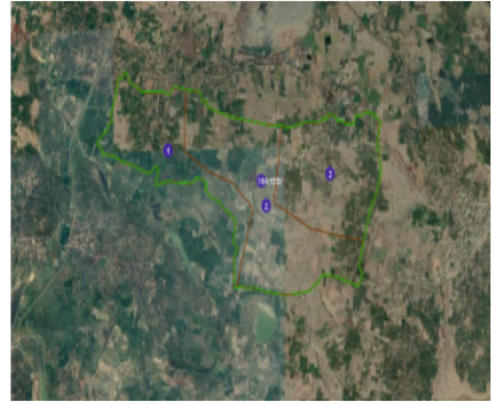

3. வாக்குச் சாவடியின் விவரங்கள்

<p>வாக்குச் சாவடியின் எண் மற்றும் பெயர் :</p> <p>177 - ஊராட்சி ஒன்றிய தொடக்கப்பள்ளி கிழக்கு பார்த்த கட்டிடம், செங்கமங்கலம் 614804</p> <p>வாக்குச் சாவடியின் முகவரி :</p> <p>ஊராட்சி ஒன்றிய தொடக்கப்பள்ளி கிழக்கு பார்த்த கட்டிடம், செங்கமங்கலம் 614804</p>	<p>வாக்குச் சாவடியின் வகைப்பாடு (ஆண்/பெண்/பொது)</p>	<p>பொது</p>
	<p>துணை வாக்குச் சாவடிகளின் எண்ணிக்கை :</p>	<p>0</p>

4. வாக்காளர்களின் எண்ணிக்கை

தொடங்கும் வரிசை எண்	முடியும் வரிசை எண்.	நிகர வாக்காளர்களின் எண்ணிக்கை			
		ஆண்	பெண்	மூன்றாம் பாலினம்	மொத்தம்
1	1122	564	558	0	1122

கையொப்பம்

Nazri Naksha

Google Map View

Polling Station Building Front View