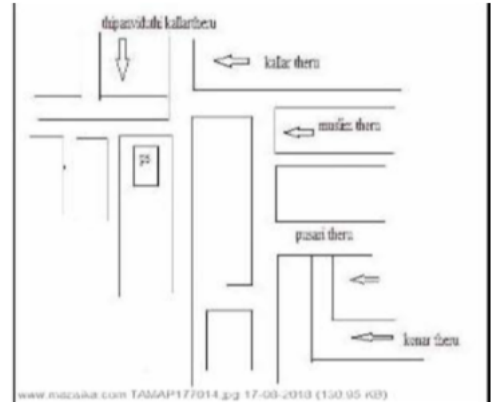

Key MAP View