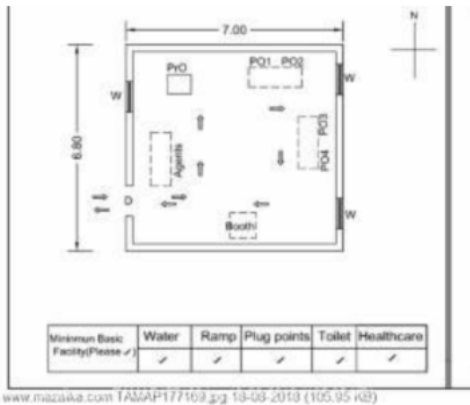

Google Map View

Polling Station Building Front View

Polling Station Front View

Cad View

Key MAP View

1 பெயர் : சரஸ்வதி கணவர் பெயர் : காளிமுத்து வீட்டு எண் : 1 வயது : 52 பாலினம் : பெண் Photo is available	IQB0227413	2 பெயர் : சுப்புலெட்சுமி தந்தை பெயர் : சரவணபவா வீட்டு எண் : 1 வயது : 52 பாலினம் : பெண் Photo is available	IQB0747220	3 பெயர் : கணேசன் தந்தை பெயர் : வீரப்பன் வீட்டு எண் : 1 வயது : 50 பாலினம் : ஆண் Photo is available	IQB0226688
4 பெயர் : சாத்தையன் தந்தை பெயர் : அய்யாகண்ணு வீட்டு எண் : 1 வயது : 47 பாலினம் : ஆண் Photo is available	IQB0109231	5 பெயர் : ஆறுமுகம் தந்தை பெயர் : வீரப்பன் வீட்டு எண் : 1 வயது : 45 பாலினம் : ஆண் Photo is available	IQB0242750	6 பெயர் : புவனேஸ்வரி கணவர் பெயர் : தண்டபாணி வீட்டு எண் : 1 வயது : 44 பாலினம் : பெண் Photo is available	IQB0226308
7 பெயர் : வள்ளிகண்ணு கணவர் பெயர் : கணேசன் வீட்டு எண் : 1 வயது : 41 பாலினம் : பெண் Photo is available	IQB0227348	8 பெயர் : நீலா கணவர் பெயர் : பழனிச்சாமி வீட்டு எண் : 1 வயது : 41 பாலினம் : பெண் Photo is available	IQB0872812	9 பெயர் : சதிஸ்குமார் தந்தை பெயர் : காளிமுத்து வீட்டு எண் : 1 வயது : 35 பாலினம் : ஆண் Photo is available	IQB0227439
10 பெயர் : டார்வீன் ஆன்ட்ரூஸ் தந்தை பெயர் : சகாயராஜ் வீட்டு எண் : 1 வயது : 35 பாலினம் : ஆண் Photo is available	IQB0226852	11 பெயர் : இலக்கியா தந்தை பெயர் : இளங்கேர்வன் வீட்டு எண் : 1 வயது : 34 பாலினம் : பெண் Photo is available	IQB0296855	12 பெயர் : நாகஜோதி கணவர் பெயர் : ராமமூர்த்தி வீட்டு எண் : 1 வயது : 28 பாலினம் : பெண் Photo is available	IQB0864769
13 பெயர் : சாந்தகுமார் தந்தை பெயர் : சேகர் வீட்டு எண் : 1 வயது : 28 பாலினம் : ஆண் Photo is available	IQB0747238	14 பெயர் : செந்தமிழ்செல்வன் தந்தை பெயர் : மகேந்திரன் வீட்டு எண் : 1 வயது : 27 பாலினம் : ஆண் Photo is available	IQB0879742	15 பெயர் : பிரியதர்ஷினி தந்தை பெயர் : கண்ணன் வீட்டு எண் : 1 வயது : 26 பாலினம் : பெண் Photo is available	IQB0864728
16 பெயர் : சூர்யா தந்தை பெயர் : பெரமையன் வீட்டு எண் : 1 வயது : 26 பாலினம் : ஆண் Photo is available	IQB0876722	17 பெயர் : நீலகண்டன் தந்தை பெயர் : துரைச்சாமி வீட்டு எண் : 1-64 வயது : 49 பாலினம் : ஆண் Photo is available	LXP2106219	18 பெயர் : புவனேஸ்வரி தந்தை பெயர் : வீரமணி வீட்டு எண் : 1-64 வயது : 45 பாலினம் : பெண் Photo is available	LXP1779842
19 பெயர் : உமா கணவர் பெயர் : நீலகண்டன் வீட்டு எண் : 2 வயது : 29 பாலினம் : பெண் Photo is available	IQB1845478	20 பெயர் : பத்மினி கணவர் பெயர் : கேசவன் வீட்டு எண் : 3 வயது : 72 பாலினம் : பெண் Photo is available	LXP2096345	21 பெயர் : விஜி கணவர் பெயர் : குழந்தைவேலு வீட்டு எண் : 3 வயது : 51 பாலினம் : பெண் Photo is available	LXP2096352
22 பெயர் : சேவுகரெத்தினம் தந்தை பெயர் : அழகமுலை வீட்டு எண் : 4 வயது : 42 பாலினம் : பெண் Photo is available	IQB0423558	23 பெயர் : கலையம்மாள் கணவர் பெயர் : சேவுகரெத்தினம் வீட்டு எண் : 4 வயது : 38 பாலினம் : பெண் Photo is available	IQB0423541	24 பெயர் : லெட்சுமி கணவர் பெயர் : சாத்தையன் வீட்டு எண் : 4-6A வயது : 42 பாலினம் : பெண் Photo is available	IQB0109215
25 பெயர் : சுப்பிரமணியன் தந்தை பெயர் : ராமசந்திரன் வீட்டு எண் : 4-56 வயது : 59 பாலினம் : ஆண் Photo is available	LXP2149995	26 பெயர் : ரேணுகா கணவர் பெயர் : சுப்பிரமணியன் வீட்டு எண் : 4-56 வயது : 59 பாலினம் : பெண் Photo is available	LXP2150001	27 பெயர் : மீனாம்பாள் கணவர் பெயர் : செல்லத்துரை வீட்டு எண் : 5 வயது : 69 பாலினம் : பெண் Photo is available	IQB0611095
28 பெயர் : சண்முகம் தந்தை பெயர் : செல்லத்துரை வீட்டு எண் : 5 வயது : 55 பாலினம் : ஆண் Photo is available	LXP1465632	29 பெயர் : சத்தியஜோதி கணவர் பெயர் : சண்முகம் வீட்டு எண் : 5 வயது : 38 பாலினம் : பெண் Photo is available	IQB0611244	30 பெயர் : அமுதா கணவர் பெயர் : பாலசுந்தரம் வீட்டு எண் : 5-4 வயது : 74 பாலினம் : பெண் Photo is available	LXP2185700