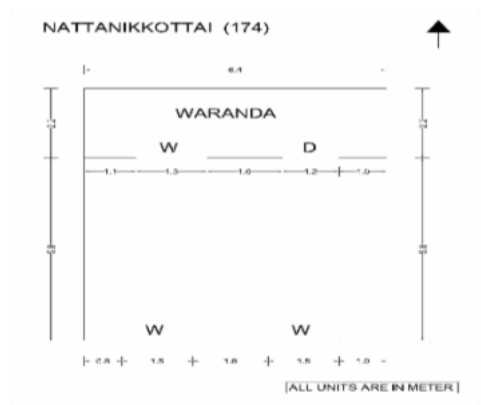

Google Map View

Polling Station Building Front View

Polling Station Front View

Cad View

Key MAP View

1 பெயர் : அஞ்சலை கணவர் பெயர்: குழந்தைசாமி வீட்டு எண் : 1 வயது : 59 பாலினம் : பெண் Photo is available	IQB1881929	2 பெயர் : சித்ரா கணவர் பெயர்: நீலகண்டன் வீட்டு எண் : 1 வயது : 41 பாலினம் : பெண் Photo is available	LXP2187086	3 பெயர் : விசாலி தந்தை பெயர்: முருகேசன் வீட்டு எண் : 1 வயது : 25 பாலினம் : பெண் Photo is available	IQB0932442
4 பெயர் : சுவாதி தந்தை பெயர்: நீலகண்டன் வீட்டு எண் : 1 வயது : 24 பாலினம் : பெண் Photo is available	IQB2034999	5 பெயர் : வினோத் பொ தந்தை பெயர்: பொன்ராஜ் வீட்டு எண் : 1 வயது : 20 பாலினம் : ஆண் Photo is available	IQB2063428	6 பெயர் : நூர்ஜஹான் கணவர் பெயர்: சலாவுதீன் வீட்டு எண் : 1/1 வயது : 45 பாலினம் : பெண் Photo is available	IQB0466904
7 பெயர் : ஆயிஷா உமைவா தந்தை பெயர்: சலாவுதீன் வீட்டு எண் : 1/1 வயது : 24 பாலினம் : பெண் Photo is available	IQB2030260	8 பெயர் : கணேசன் தந்தை பெயர்: அப்பாவு வீட்டு எண் : 1/3 வயது : 43 பாலினம் : ஆண் Photo is available	IQB1992247	9 பெயர் : சமதி கணவர் பெயர்: கணேசன் வீட்டு எண் : 1/3 வயது : 39 பாலினம் : பெண் Photo is available	IQB1992361
10 பெயர் : நீலகண்டன் தந்தை பெயர்: தியாகராஜன் வீட்டு எண் : 1/3 வயது : 32 பாலினம் : ஆண் Photo is available	IQB0611764	11 பெயர் : செல்வி கணவர் பெயர்: நீலகண்டன் வீட்டு எண் : 1/3 வயது : 22 பாலினம் : பெண் Photo is available	IQB1965409	12 பெயர் : பாக்யலக்ஷ்மி கணவர் பெயர்: லெனின் வீட்டு எண் : 1/5 வயது : 35 பாலினம் : பெண் Photo is available	IQB1874684
13 பெயர் : வனிதா கணவர் பெயர்: நடராஜன் வீட்டு எண் : 1/19 வயது : 43 பாலினம் : பெண் Photo is available	IQB1919174	14 பெயர் : தனுஷ் தந்தை பெயர்: நடராஜன் வீட்டு எண் : 1/19 வயது : 24 பாலினம் : ஆண் Photo is available	IQB2063568	15 பெயர் : ஜீவானந்தம் தந்தை பெயர்: கணேசன் வீட்டு எண் : 2 வயது : 47 பாலினம் : ஆண் Photo is available	IQB0902858
16 பெயர் : பிளாசிடாமேரி கணவர் பெயர்: பீட்டர் வீட்டு எண் : 2 வயது : 37 பாலினம் : பெண் Photo is available	IQB0611897	17 பெயர் : கலைச்செல்வி தந்தை பெயர்: பிரபாகரன் வீட்டு எண் : 2 (2) வயது : 20 பாலினம் : பெண் Photo is available	IQB1992809	18 பெயர் : சரவணன் தந்தை பெயர்: விஸ்வநாதன் வீட்டு எண் : 2/17ஏ/1 வயது : 34 பாலினம் : ஆண் Photo is available	IQB1928829
19 பெயர் : மதுமிதா தந்தை பெயர்: கோவிந்தராஜ் வீட்டு எண் : 2/57சி வயது : 25 பாலினம் : பெண் Photo is available	IQB0932210	20 பெயர் : நிர்மலாதேவி கணவர் பெயர்: வெங்கடேசன் வீட்டு எண் : 2பி வயது : 46 பாலினம் : பெண் Photo is available	XGI2107027	21 பெயர் : வெங்கடேசன் தந்தை பெயர்: அரிகிருஷ்ணன் வீட்டு எண் : 2பி வயது : 45 பாலினம் : ஆண் Photo is available	LPN1210228
22 பெயர் : புண்ணியமூர்த்தி தந்தை பெயர்: கருப்பையன் வீட்டு எண் : 3 வயது : 61 பாலினம் : ஆண் Photo is available	IQB0110544	23 பெயர் : தமிழ்செல்வி கணவர் பெயர்: ராமமாமூர்த்தி வீட்டு எண் : 3 வயது : 58 பாலினம் : பெண் Photo is available	LXP1335934	24 பெயர் : நீலகண்டன் தந்தை பெயர்: அய்யாவு வீட்டு எண் : 3 வயது : 57 பாலினம் : ஆண் Photo is available	IQB1445519
25 பெயர் : ஹேமலதா கணவர் பெயர்: புண்ணியமூர்த்தி வீட்டு எண் : 3 வயது : 50 பாலினம் : பெண் Photo is available	IQB0110536	26 பெயர் : கலைச்செல்வி கணவர் பெயர்: நீலகண்டன் வீட்டு எண் : 3 வயது : 49 பாலினம் : பெண் Photo is available	LXP1292374	27 பெயர் : சிவப்பிரகாஷ் தந்தை பெயர்: ஆனந்தன் வீட்டு எண் : 3 வயது : 35 பாலினம் : ஆண் Photo is available	IQB0241448
28 பெயர் : ஜாபர்உசேன் தந்தை பெயர்: முகமதுசரீப் வீட்டு எண் : 3-1 வயது : 54 பாலினம் : ஆண் Photo is available	LXP2115327	29 பெயர் : சாந்தி தந்தை பெயர்: மாரிமுத்து வீட்டு எண் : 3-6 வயது : 55 பாலினம் : பெண் Photo is available	IQB0267443	30 பெயர் : அசாருதீன் தந்தை பெயர்: ஜான் பாட்ஷா வீட்டு எண் : 3-7p வயது : 28 பாலினம் : ஆண் Photo is available	IQB0783316