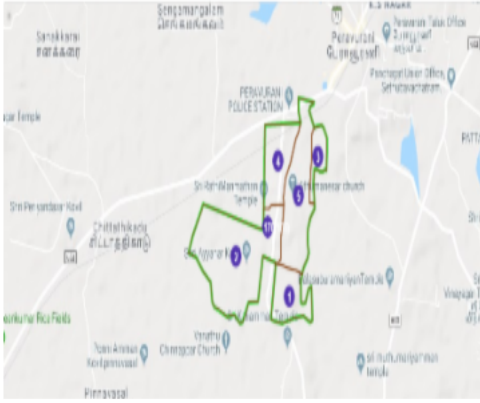

Nazri Naksha