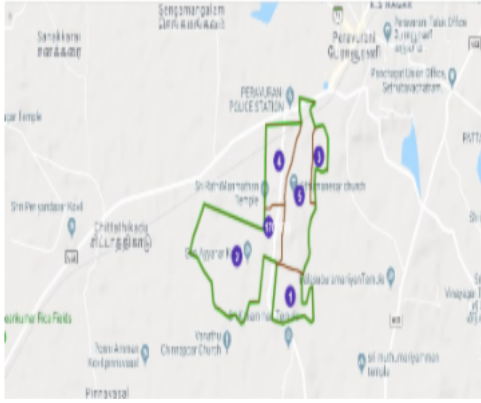

Nazri Naksha