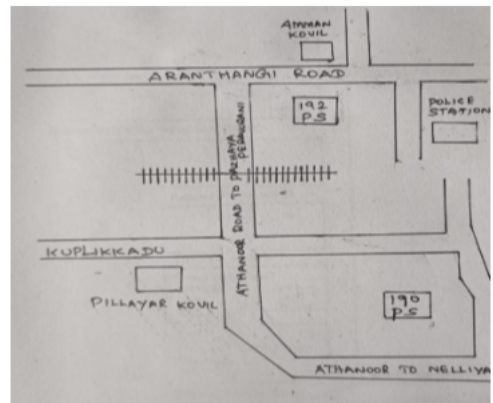

Key MAP View