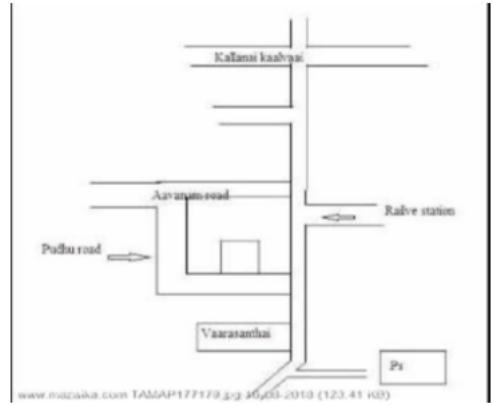

Google Map View

Polling Station Building Front View

Polling Station Front View

Cad View

Key MAP View

சட்டமன்றத் தொகுதியின் எண் மற்றும் பெயர் : 177-பேராவூரணி பிரிவு எண் மற்றும் பெயர் 1-பேராவூரணி (பே), முடப்புளிக்காடு புதுத்தெரு வார்டு-11