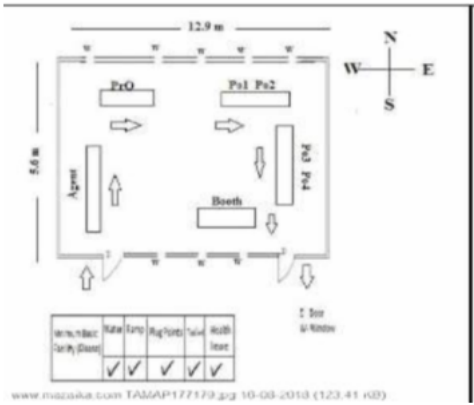

Google Map View

Polling Station Building Front View

Polling Station Front View

Cad View

Key MAP View

சட்டமன்றத் தொகுதியின் எண் மற்றும் பெயர் : 177-பேராவூரணி பிரிவு எண் மற்றும் பெயர் 1-பேராவூரணி (பே), முடப்புளிக்காடு புதுத்தெரு வார்டு-11