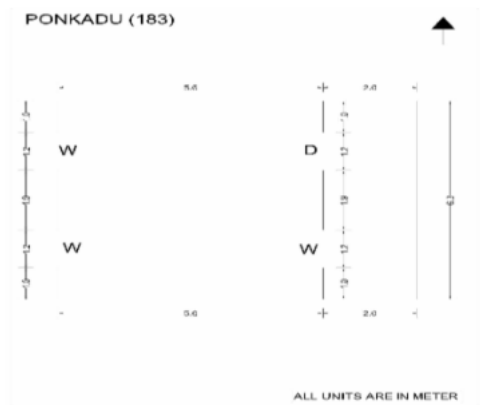

Google Map View

Polling Station Building Front View

Polling Station Front View

Cad View

Key MAP View

1 பெயர் : மாரியம்மாள் கணவர் பெயர் : அழகப்பன் வீட்டு எண் : 1 வயது : 75 பாலினம் : பெண் Photo is available	IQB0303651	2 பெயர் : பெருமாள் தந்தை பெயர் : கருப்பையா வீட்டு எண் : 1 வயது : 69 பாலினம் : ஆண் Photo is available	IQB0235473	3 பெயர் : பக்கிரியம்மாள் கணவர் பெயர் : நீலகண்டன் வீட்டு எண் : 1 வயது : 65 பாலினம் : பெண் Photo is available	IQB0830844
4 பெயர் : ஜோதி கணவர் பெயர் : நாராயணமூர்த்தி வீட்டு எண் : 1 வயது : 60 பாலினம் : பெண் Photo is available	IQB0830836	5 பெயர் : ஆனந்தன் தந்தை பெயர் : அசோகன் வீட்டு எண் : 1 வயது : 49 பாலினம் : ஆண் Photo is available	IQB0424721	6 பெயர் : ரோஜி கணவர் பெயர் : நீலகண்டன் வீட்டு எண் : 1 வயது : 46 பாலினம் : பெண் Photo is available	IQB0235309
7 பெயர் : மகமாயி கணவர் பெயர் : மதியழகன் வீட்டு எண் : 1 வயது : 46 பாலினம் : பெண் Photo is available	IQB0700070	8 பெயர் : சரவணன் தந்தை பெயர் : நீலகண்டன் வீட்டு எண் : 1 வயது : 45 பாலினம் : ஆண் Photo is available	IQB0830802	9 பெயர் : சுரேஷ் தந்தை பெயர் : சீனிவாசன் வீட்டு எண் : 1 வயது : 43 பாலினம் : ஆண் Photo is available	IQB0235549
10 பெயர் : அன்பழகன் தந்தை பெயர் : ராமசாமி வீட்டு எண் : 1 வயது : 38 பாலினம் : ஆண் Photo is available	IQB0058370	11 பெயர் : பால்சாமி தந்தை பெயர் : அய்யாசாமி வீட்டு எண் : 1 வயது : 37 பாலினம் : ஆண் Photo is available	IQB0235192	12 பெயர் : அய்யப்பன் தந்தை பெயர் : நீலகண்டன் வீட்டு எண் : 1 வயது : 36 பாலினம் : ஆண் Photo is available	IQB0235556
13 பெயர் : பானுமதி கணவர் பெயர் : செல்வராஜ் வீட்டு எண் : 1 வயது : 36 பாலினம் : பெண் Photo is available	IQB0830901	14 பெயர் : நிஜந்தன் தந்தை பெயர் : நீலகண்டன் வீட்டு எண் : 1 வயது : 34 பாலினம் : ஆண் Photo is available	IQB0235051	15 பெயர் : திவாகரன் தந்தை பெயர் : நீலகண்டன் வீட்டு எண் : 1 வயது : 34 பாலினம் : ஆண் Photo is available	IQB0303818
16 பெயர் : மணிகண்டன் தந்தை பெயர் : ராமசாமி வீட்டு எண் : 1 வயது : 32 பாலினம் : ஆண் Photo is available	IQB0425074	17 பெயர் : விக்னேஷ் தந்தை பெயர் : நீலகண்டன் வீட்டு எண் : 1 வயது : 29 பாலினம் : ஆண் Photo is available	IQB0700104	18 பெயர் : ரெங்கம்மாள் கணவர் பெயர் : சாமிக்கண்ணு வீட்டு எண் : 1-96 வயது : 66 பாலினம் : பெண் Photo is available	IQB0700047
19 பெயர் : நீலகண்டன் தந்தை பெயர் : கருப்பையன் வீட்டு எண் : 1-170 வயது : 56 பாலினம் : ஆண் Photo is available	LXP1262609	20 பெயர் : சித்ரா தந்தை பெயர் : நீலகண்டன் வீட்டு எண் : 1-170 வயது : 52 பாலினம் : பெண் Photo is available	IQB0270504	21 பெயர் : சிவசண்முகம் தந்தை பெயர் : நீலகண்டன் வீட்டு எண் : 1/170 வயது : 24 பாலினம் : ஆண் Photo is available	IQB1764679
22 பெயர் : பழனியப்பன் தந்தை பெயர் : வெங்கிடாசலம் வீட்டு எண் : 1/207 வயது : 56 பாலினம் : ஆண் Photo is available	IQB0424440	23 பெயர் : காந்தி கணவர் பெயர் : ஆனந்தன் வீட்டு எண் : 1A வயது : 45 பாலினம் : பெண் Photo is available	IQB0425249	24 பெயர் : பிரபாபுரீ தந்தை பெயர் : காமராஜ் வீட்டு எண் : 1A வயது : 33 பாலினம் : பெண் Photo is available	IQB0425173
25 பெயர் : முருகேசன் தந்தை பெயர் : ரெங்கசாமி வீட்டு எண் : 2 வயது : 45 பாலினம் : ஆண் Photo is available	IQB0102954	26 பெயர் : தினேஷ் தந்தை பெயர் : செல்வராஜ் வீட்டு எண் : 2 வயது : 40 பாலினம் : ஆண் Photo is available	IQB0058396	27 பெயர் : விஜயலெட்சுமி கணவர் பெயர் : முருகேசன் வீட்டு எண் : 2 வயது : 39 பாலினம் : பெண் Photo is available	IQB0102939
28 பெயர் : முத்துகுமார் தந்தை பெயர் : சின்னையா வீட்டு எண் : 2A-4 வயது : 55 பாலினம் : ஆண் Photo is available	IQB0424978	29 பெயர் : நீலா கணவர் பெயர் : முத்துகுமார் வீட்டு எண் : 2A-4 வயது : 52 பாலினம் : பெண் Photo is available	IQB0424960	30 பெயர் : முகுந்தன் தந்தை பெயர் : முத்துகுமார் வீட்டு எண் : 2A-4 வயது : 30 பாலினம் : ஆண் Photo is available	IQB0700013