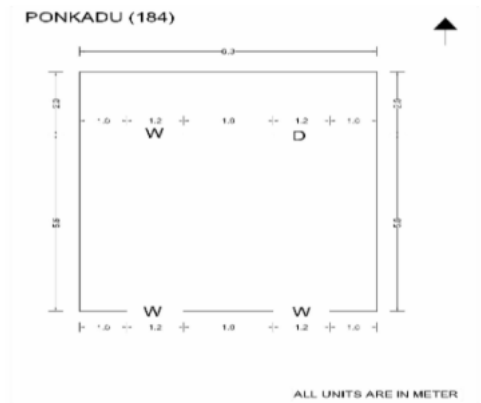

Google Map View

Polling Station Building Front View

Polling Station Front View

Cad View

Key MAP View

1 பெயர் : நைனம்மாள் கணவர் பெயர் : சேக் தாலுது வீட்டு எண் : 1 வயது : 70 பாலினம் : பெண் Photo is available	IQB0425918	2 பெயர் : பரமேஸ்வரி கணவர் பெயர் : நீலகண்டன் வீட்டு எண் : 1 வயது : 41 பாலினம் : பெண் Photo is available	IQB0235267	3 பெயர் : நைனா முகமது தந்தை பெயர் : மைதீன் பக்கிரி வீட்டு எண் : 1 வயது : 38 பாலினம் : ஆண் Photo is available	IQB0425884
4 பெயர் : சத்யா தந்தை பெயர் : தனராஜ் வீட்டு எண் : 1 வயது : 36 பாலினம் : பெண் Photo is available	IQB0235721	5 பெயர் : சத்தியமூர்த்தி தந்தை பெயர் : தனராஜ் வீட்டு எண் : 1 வயது : 35 பாலினம் : ஆண் Photo is available	IQB0235713	6 பெயர் : சரண்யா கணவர் பெயர் : திருநீலகண்டன் வீட்டு எண் : 1 வயது : 35 பாலினம் : பெண் Photo is available	IQB0830711
7 பெயர் : நிவேதிகா தந்தை பெயர் : முத்துசாமி வீட்டு எண் : 1 வயது : 34 பாலினம் : பெண் Photo is available	IQB0235044	8 பெயர் : அழகா தந்தை பெயர் : வீரையன் வீட்டு எண் : 1 வயது : 34 பாலினம் : ஆண் Photo is available	IQB0425942	9 பெயர் : அஜ்மீர் தந்தை பெயர் : மைதீன் பக்கிரி வீட்டு எண் : 1 வயது : 34 பாலினம் : ஆண் Photo is available	IQB0425876
10 பெயர் : மன்கூர் அலிகான் தந்தை பெயர் : பக்கீர் முகமது வீட்டு எண் : 1 வயது : 31 பாலினம் : ஆண் Photo is available	IQB1786110	11 பெயர் : ஆனந்தி தந்தை பெயர் : ஆறுமுகம் வீட்டு எண் : 1 வயது : 30 பாலினம் : பெண் Photo is available	IQB0700336	12 பெயர் : ஜெகன் தந்தை பெயர் : கண்ணன் வீட்டு எண் : 1 வயது : 27 பாலினம் : ஆண் Photo is available	IQB0860213
13 பெயர் : லியோரெக்ஸ் தந்தை பெயர் : ரபின் ஆரோக்கியராஜ் வீட்டு எண் : 1 வயது : 26 பாலினம் : ஆண் Photo is available	IQB1759281	14 பெயர் : சிவரஞ்சனி தந்தை பெயர் : தங்கராஜ் வீட்டு எண் : 1 வயது : 25 பாலினம் : பெண் Photo is available	IQB1830587	15 பெயர் : கார்த்திக் தாயின் பெயர் : அஞ்சம்மாள் வீட்டு எண் : 1 வயது : 24 பாலினம் : ஆண் Photo is available	IQB1876697
S2 16 பெயர் : நிஷா தந்தை பெயர் : விஜய் ஆனந்த் வீட்டு எண் : 1-8 வயது : 25 பாலினம் : பெண் Photo is available	IQB0904730	17 பெயர் : முகுபத்துநிஷா கணவர் பெயர் : அஜ்மீர் வீட்டு எண் : 1-40 வயது : 37 பாலினம் : பெண் Photo is available	IQB0304121	18 பெயர் : ஜெலினுல்லாரபியா கணவர் பெயர் : நைனாமுகமது வீட்டு எண் : 2 வயது : 32 பாலினம் : பெண் Photo is available	IQB0614057
19 பெயர் : விஷ்வாவர்தீதி தந்தை பெயர் : ஆறுமுகம் வீட்டு எண் : 2 வயது : 21 பாலினம் : பெண் Photo is available	IQB1958677	20 பெயர் : திலகவதி கணவர் பெயர் : ரவிச்சந்திரன் வீட்டு எண் : 2-77 வயது : 53 பாலினம் : பெண் Photo is available	IQB0304360	21 பெயர் : வசந்தா கணவர் பெயர் : முத்தையன் வீட்டு எண் : 3 வயது : 68 பாலினம் : பெண் Photo is available	LXP1259712
22 பெயர் : கனகம் கணவர் பெயர் : கல்யாணசுந்தரம் வீட்டு எண் : 3 வயது : 54 பாலினம் : பெண் Photo is available	IQB0137240	23 பெயர் : இப்ராஃம்சா தந்தை பெயர் : காட்டுபாவா வீட்டு எண் : 3 வயது : 50 பாலினம் : ஆண் Photo is available	IQB0749986	24 பெயர் : இந்துமதி தந்தை பெயர் : கல்யாணசுந்தரம் வீட்டு எண் : 3 வயது : 39 பாலினம் : பெண் Photo is available	IQB0137232
25 பெயர் : கோமதி தந்தை பெயர் : கல்யாணசுந்தரம் வீட்டு எண் : 3 வயது : 35 பாலினம் : பெண் Photo is available	IQB0137224	26 பெயர் : அஞ்சமதி தந்தை பெயர் : கல்யாணசுந்தரம் வீட்டு எண் : 3 வயது : 30 பாலினம் : பெண் Photo is available	IQB0613950	27 பெயர் : சாராபீவி கணவர் பெயர் : அப்துல்ரஹீம் வீட்டு எண் : 3B வயது : 72 பாலினம் : பெண் Photo is available	IQB0519249
28 பெயர் : பாக்கியம் கணவர் பெயர் : அடைக்கலம் வீட்டு எண் : 4 வயது : 84 பாலினம் : பெண் Photo is available	LXP1261031	29 பெயர் : நீலகண்டன் தந்தை பெயர் : அடைக்கலம் வீட்டு எண் : 4 வயது : 57 பாலினம் : ஆண் Photo is available	LXP1324987	30 பெயர் : சண்முகபிரியா கணவர் பெயர் : நீலகண்டன் வீட்டு எண் : 4 வயது : 46 பாலினம் : பெண் Photo is available	LXP1599562