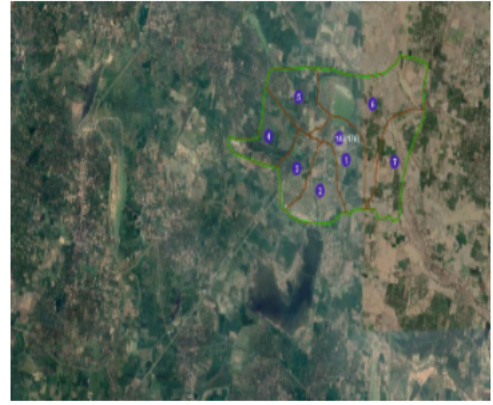

3. வாக்குச் சாவடியின் விவரங்கள்

வாக்குச் சாவடியின் எண் மற்றும் பெயர் : 204 - ஊராட்சி ஒன்றியத் தொடக்கப்பள்ளி கிழக்கு பார்த்த கட்டிடம், சித்தாதிக்காடு 614804	வாக்குச் சாவடியின் வகைப்பாடு (ஆண்/பெண்/பொது)	பொது
வாக்குச் சாவடியின் முகவரி : ஊராட்சி ஒன்றியத் தொடக்கப்பள்ளி கிழக்கு பார்த்த கட்டிடம், சித்தாதிக்காடு 614804	துணை வாக்குச் சாவடிகளின் எண்ணிக்கை :	0

4. வாக்காளர்களின் எண்ணிக்கை

தொடங்கும் வரிசை எண்	முடியும் வரிசை எண்.	நிகர வாக்காளர்களின் எண்ணிக்கை			
		ஆண்	பெண்	மூன்றாம் பாலினம்	மொத்தம்
1	1006	512	492	1	1005

கையொப்பம்

Nazri Naksha

Google Map View

Polling Station Building Front View