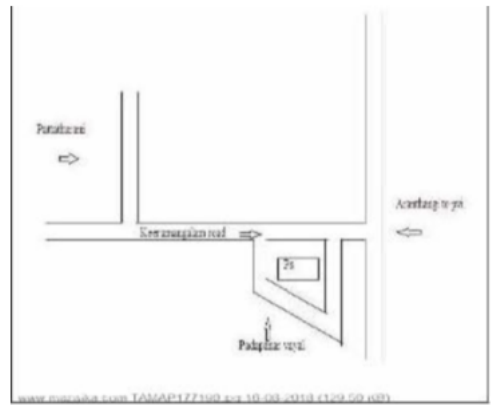

Key MAP View