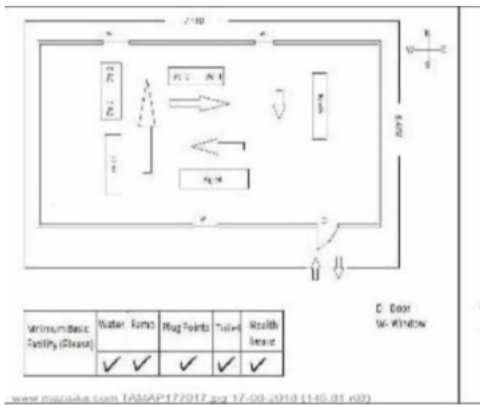

Google Map View

Polling Station Building Front View

Polling Station Front View

Cad View

Key MAP View

1 பெயர் : பெரமன் தந்தை பெயர்: நடேசன் வீட்டு எண் : 1 வயது : 48 பாலினம் : ஆண் Photo is available	2 பெயர் : ஜோதி கணவர் பெயர்: பெரமன் வீட்டு எண் : 1 வயது : 41 பாலினம் : பெண் Photo is available	3 பெயர் : சுகுணாதேவி தந்தை பெயர்: வீரையன் வீட்டு எண் : 1 வயது : 37 பாலினம் : பெண் Photo is available
4 பெயர் : இலக்கியா கணவர் பெயர்: செந்தில் குமார் வீட்டு எண் : 1 வயது : 37 பாலினம் : பெண் Photo is available	5 பெயர் : கார்த்திக் தந்தை பெயர்: கர்ணன் வீட்டு எண் : 1 வயது : 36 பாலினம் : ஆண் Photo is available	6 பெயர் : மனோகரன் தந்தை பெயர்: செளந்தராஜன் வீட்டு எண் : 1 வயது : 35 பாலினம் : ஆண் Photo is available
7 பெயர் : பிரபாகரன் தந்தை பெயர்: செளந்தராஜன் வீட்டு எண் : 1 வயது : 30 பாலினம் : ஆண் Photo is available	8 பெயர் : முரளிசுப்பிரமணியன் தந்தை பெயர்: ராதாகிருஷ்ணன் வீட்டு எண் : 1 வயது : 28 பாலினம் : ஆண் Photo is available	9 பெயர் : மவுனிகா தந்தை பெயர்: சின்னப்பா வீட்டு எண் : 1 வயது : 28 பாலினம் : பெண் Photo is available
10 பெயர் : சுதந்திரவள்ளி தந்தை பெயர்: அண்ணாதுரை வீட்டு எண் : 1 வயது : 27 பாலினம் : பெண் Photo is available	11 பெயர் : சிவனேசன் தந்தை பெயர்: பன்னீர் செல்வம் வீட்டு எண் : 1 வயது : 26 பாலினம் : ஆண் Photo is available	12 பெயர் : பழனி செல்வம் கணவர் பெயர்: காளிதாஸ் வீட்டு எண் : 1 வயது : 25 பாலினம் : பெண் Photo is available
13 பெயர் : குணசீலன் தந்தை பெயர்: குணசேகரன் வீட்டு எண் : 1 வயது : 25 பாலினம் : ஆண் Photo is available	14 பெயர் : ஆகாஷ் தந்தை பெயர்: வீரன் வீட்டு எண் : 1 வயது : 24 பாலினம் : ஆண் Photo is available	15 பெயர் : மணிமேகலை தந்தை பெயர்: ஜீவரெத்தினம் வீட்டு எண் : 1-1 வயது : 24 பாலினம் : பெண் Photo is available
16 பெயர் : மாலினி தந்தை பெயர்: ஜீவரத்தினம் வீட்டு எண் : 1-1 வயது : 23 பாலினம் : பெண் Photo is available	17 பெயர் : தென்னரசு தந்தை பெயர்: பெருமாள் வீட்டு எண் : 2 வயது : 53 பாலினம் : ஆண் Photo is available	18 பெயர் : ரமேஷ் தந்தை பெயர்: சின்னையா வீட்டு எண் : 2 வயது : 49 பாலினம் : ஆண் Photo is available
19 பெயர் : ஜீவரத்தினம் தந்தை பெயர்: செல்லையா வீட்டு எண் : 2 வயது : 47 பாலினம் : ஆண் Photo is available	20 பெயர் : சந்திரா கணவர் பெயர்: ஜீவரெத்தினம் வீட்டு எண் : 2 வயது : 46 பாலினம் : பெண் Photo is available	21 பெயர் : செல்லையா தந்தை பெயர்: கருப்பன் வீட்டு எண் : 2-1 வயது : 72 பாலினம் : ஆண் Photo is available
22 பெயர் : சிவபாக்கியம் கணவர் பெயர்: செல்லையா வீட்டு எண் : 2-1 வயது : 61 பாலினம் : பெண் Photo is available	23 பெயர் : சிவகாமி தந்தை பெயர்: செல்லையா வீட்டு எண் : 2-1 வயது : 39 பாலினம் : பெண் Photo is available	24 பெயர் : கோவிந்தராசு தந்தை பெயர்: ரெங்கசாமி வீட்டு எண் : 2-3 வயது : 52 பாலினம் : ஆண் Photo is available
25 பெயர் : கலையரசி கணவர் பெயர்: சந்திரராசு வீட்டு எண் : 2-3 வயது : 50 பாலினம் : பெண் Photo is available	26 பெயர் : சேகர் தந்தை பெயர்: ரெங்கசாமி வீட்டு எண் : 2-4 வயது : 51 பாலினம் : ஆண் Photo is available	27 பெயர் : சாந்தி -- கணவர் பெயர்: சேகர் -- வீட்டு எண் : 2-4 வயது : 48 பாலினம் : பெண் Photo is available
28 பெயர் : விஜயலெட்சுமி கணவர் பெயர்: தங்கபிரகாஷ் வீட்டு எண் : 2-4-3 வயது : 42 பாலினம் : பெண் Photo is available	29 பெயர் : நாகராசன் தந்தை பெயர்: முத்தன் வீட்டு எண் : 2-6 வயது : 70 பாலினம் : ஆண் Photo is available	30 பெயர் : அமுதாராணி கணவர் பெயர்: நாகராசன் வீட்டு எண் : 2-6 வயது : 64 பாலினம் : பெண் Photo is available