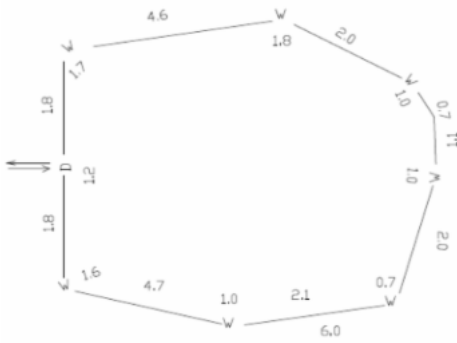

வாக்காளர் பதிவு அலுவலரின்
கையொப்பம்

Nazri Naksha

Google Map View

Polling Station Building Front View

Polling Station Front View

Cad View

Key MAP View

| | | | | | |
|---|------------|--|------------|--|------------|
| 1 பெயர் : அனு ராதா தந்தை பெயர்: சங்கர் வீட்டு எண் : 1-4 வயது : 43 பாலினம் : பெண் Photo is available | IQB0104182 | 2 பெயர் : சமதி தந்தை பெயர்: கோவிந்தராசு வீட்டு எண் : 1-59 வயது : 39 பாலினம் : பெண் Photo is available | IQB0430678 | 3 பெயர் : அருள்செல்வம் தந்தை பெயர்: ரெங்கசாமி வீட்டு எண் : 1-70A வயது : 45 பாலினம் : ஆண் Photo is available | IQB0062281 |
| 4 பெயர் : பூங்கோதை கணவர் பெயர்: அருள்செல்வம் வீட்டு எண் : 1-70A வயது : 38 பாலினம் : பெண் Photo is available | IQB0062299 | 5 பெயர் : கார்த்திக் தந்தை பெயர்: காசிநாதன் வீட்டு எண் : 1-126 வயது : 41 பாலினம் : ஆண் Photo is available | IQB0764092 | 6 பெயர் : சேக்தாவுது தந்தை பெயர்: முகமதுசொீப் வீட்டு எண் : 2-4 வயது : 54 பாலினம் : ஆண் Photo is available | IQB0615781 |
| 7 பெயர் : சையது பைசல் முகைதீன் தந்தை பெயர்: ரெஜினா பீவி வீட்டு எண் : 2-34 வயது : 44 பாலினம் : ஆண் Photo is available | IQB0430447 | 8 பெயர் : ரோசிலினாவதி கணவர் பெயர்: சையது பைசல் முகைதீன் வீட்டு எண் : 2-34 வயது : 36 பாலினம் : பெண் Photo is available | IQB0430462 | 9 பெயர் : இளையராஜா தந்தை பெயர்: பால்ச்சாமி வீட்டு எண் : 2-40-3 வயது : 40 பாலினம் : ஆண் Photo is available | IQB0430843 |
| 10 பெயர் : நந்தினி தந்தை பெயர்: முருகையன் வீட்டு எண் : 2-791 வயது : 37 பாலினம் : பெண் Photo is available | IQB0230292 | 11 பெயர் : பிரியா கணவர் பெயர்: செந்தில்குமார் வீட்டு எண் : 2-892-A வயது : 37 பாலினம் : பெண் Photo is available | IQB0430926 | 12 பெயர் : பரிமளா கணவர் பெயர்: சேகர் வீட்டு எண் : 7a வயது : 37 பாலினம் : பெண் Photo is available | IQB0615807 |
| 13 பெயர் : பூவனேஸ்வரி தந்தை பெயர்: ராசு வீட்டு எண் : 9 வயது : 34 பாலினம் : பெண் Photo is available | IQB0764084 | 14 பெயர் : நித்யா கணவர் பெயர்: பாலசுப்பிரமணியன் வீட்டு எண் : 18 வயது : 34 பாலினம் : பெண் Photo is available | IQB1798115 | 15 பெயர் : சித்ரா கணவர் பெயர்: சந்திரசேகர் வீட்டு எண் : 20 வயது : 28 பாலினம் : பெண் Photo is available | IQB1797547 |
| 16 பெயர் : பஷீர்அலி தந்தை பெயர்: ஷாகுல்ஹமீது வீட்டு எண் : 21a வயது : 56 பாலினம் : ஆண் Photo is available | IQB1479716 | 17 பெயர் : சேரன் தந்தை பெயர்: செல்வத்துரை வீட்டு எண் : 31 வயது : 34 பாலினம் : ஆண் Photo is available | IQB0663914 | 18 பெயர் : புஷ்பலதா கணவர் பெயர்: கருப்பையா வீட்டு எண் : 36A3 வயது : 51 பாலினம் : பெண் Photo is available | IQB0430710 |
| 19 பெயர் : சுப்புலட்சுமி கணவர் பெயர்: கஜேந்திரன் வீட்டு எண் : 42 வயது : 40 பாலினம் : பெண் Photo is available | IQB0430504 | 20 பெயர் : சிவராமன் தந்தை பெயர்: சண்முகசுந்தரம் வீட்டு எண் : 44B வயது : 32 பாலினம் : ஆண் Photo is available | IQB0430686 | 21 பெயர் : மகேஸ்வரி கணவர் பெயர்: கிருஷ்ணபிள்ளை வீட்டு எண் : 45 வயது : 54 பாலினம் : பெண் Photo is available | IQB0136952 |
| 22 பெயர் : அட்சய தந்தை பெயர்: ரவி வீட்டு எண் : 45/2,296 வயது : 23 பாலினம் : பெண் Photo is available | IQB1800119 | 23 பெயர் : நீலகண்டன் தந்தை பெயர்: வீரையா வீட்டு எண் : 45D வயது : 37 பாலினம் : ஆண் Photo is available | IQB0503029 | 24 பெயர் : நித்யா தந்தை பெயர்: முருகன் வீட்டு எண் : 49 ஏ வயது : 23 பாலினம் : பெண் Photo is available | IQB1843861 |
| 25 பெயர் : மகேந்திரன் தந்தை பெயர்: தங்கராஜ் வீட்டு எண் : 51 வயது : 34 பாலினம் : ஆண் Photo is available | IQB0430967 | 26 பெயர் : முருகானந்தம் தந்தை பெயர்: வீரையன் வீட்டு எண் : 55 வயது : 31 பாலினம் : ஆண் Photo is available | IQB0503094 | 27 பெயர் : வினிஸ் தந்தை பெயர்: இராசேந்திரன் வீட்டு எண் : 62 வயது : 31 பாலினம் : ஆண் Photo is available | IQB0503086 |
| 28 பெயர் : பொன்மணி கணவர் பெயர்: அரசப்பன் வீட்டு எண் : 71 வயது : 56 பாலினம் : பெண் Photo is available | IQB0137018 | 29 பெயர் : சாந்தி கணவர் பெயர்: கண்ணையன் வீட்டு எண் : 87 வயது : 47 பாலினம் : பெண் Photo is available | IQB0230128 | 30 பெயர் : சுபா தந்தை பெயர்: இராமையன் வீட்டு எண் : 95 வயது : 32 பாலினம் : பெண் Photo is available | IQB0615799 |