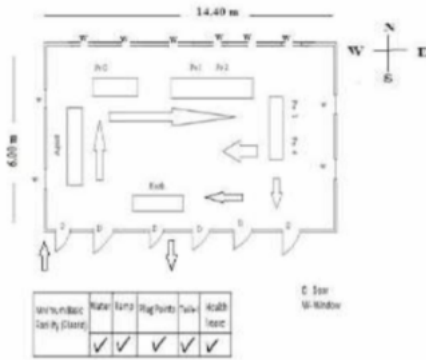

Cad View

www.mozzika.com TAMAP177205.jpg 17-08-2018 (133.37 KB)