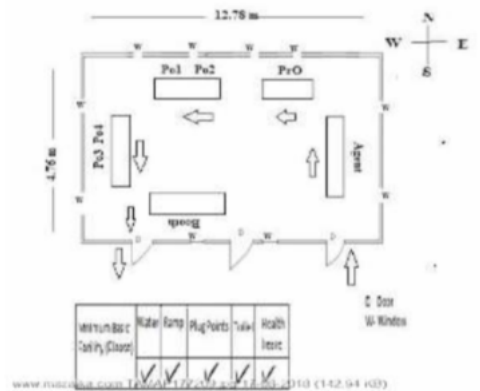

Google Map View

Polling Station Building Front View

Polling Station Front View

Cad View

Key MAP View

1 பெயர் : வீரையன் தந்தை பெயர்: ராமசாமி வீட்டு எண் : 1 வயது : 85 பாலினம் : ஆண் Photo is available	IQB1860618	2 பெயர் : புனிதா கணவர் பெயர்: மணிவண்ணன் வீட்டு எண் : 1 வயது : 50 பாலினம் : பெண் Photo is available	IQB0223784	3 பெயர் : வாசுகி கணவர் பெயர்: வேலுச்சாமி வீட்டு எண் : 1-27 வயது : 51 பாலினம் : பெண் Photo is available	IQB0459776
4 பெயர் : மோனிஷா கணவர் பெயர்: சிங்கம் வீட்டு எண் : 1/353 வயது : 36 பாலினம் : பெண் Photo is available	IQB1997360	5 பெயர் : ஆதிபன் தந்தை பெயர்: நாகராஜன் வீட்டு எண் : 1-1184-B வயது : 30 பாலினம் : ஆண் Photo is available	IQB0580605	6 பெயர் : மணிவண்ணன் தந்தை பெயர்: கருப்பையன் வீட்டு எண் : 1ஏ வயது : 39 பாலினம் : ஆண் Photo is available	IQB1945955
7 பெயர் : சுரேந்தர் தந்தை பெயர்: சண்முகம் வீட்டு எண் : 2-725 வயது : 31 பாலினம் : ஆண் Photo is available	IQB0703850	8 பெயர் : கவிதா கணவர் பெயர்: மணி வீட்டு எண் : 3 வயது : 49 பாலினம் : பெண் Photo is available	IQB0823211	9 பெயர் : வள்ளி கணவர் பெயர்: செந்தில்குமார் வீட்டு எண் : 3 வயது : 47 பாலினம் : பெண் Photo is available	LXP2065852
10 பெயர் : மாரியம்மன் கணவர் பெயர்: மணிகண்டன் வீட்டு எண் : 3 வயது : 38 பாலினம் : பெண் Photo is available	IQB0823245	11 பெயர் : நர்மதா சுப்பிரமணியன் தாயின் பெயர்: அம்பிகா வீட்டு எண் : 3/6ஏ-1 வயது : 22 பாலினம் : பெண் Photo is available	IQB1956069	12 பெயர் : சரண்யா கணவர் பெயர்: ஜெயக்குமார் வீட்டு எண் : 3-23 வயது : 36 பாலினம் : பெண் Photo is available	IQB0435420
13 பெயர் : வேம்பு செல்வி கணவர் பெயர்: நடராஜன் வீட்டு எண் : 3-26 வயது : 35 பாலினம் : பெண் Photo is available	IQB0616490	14 பெயர் : ராஜாலெட்சுமி கணவர் பெயர்: சசிக்குமார் வீட்டு எண் : 3-50 வயது : 52 பாலினம் : பெண் Photo is available	IQB0309088	15 பெயர் : ஸ்ரீராம் தந்தை பெயர்: சசிக்குமார் வீட்டு எண் : 3/50 வயது : 20 பாலினம் : ஆண் Photo is available	IQB1979210
16 பெயர் : கவிதா கணவர் பெயர்: மணிமாறன் வீட்டு எண் : 3-104A வயது : 42 பாலினம் : பெண் Photo is available	IQB0703991	17 பெயர் : ஸ்நேகா தந்தை பெயர்: பன்னீர்செல்வம் வீட்டு எண் : 3/107 வயது : 23 பாலினம் : பெண் Photo is available	IQB1813054	18 பெயர் : அர்ச்சுணன் தந்தை பெயர்: வெள்ளைச்சாமி வீட்டு எண் : 3-336 வயது : 29 பாலினம் : ஆண் Photo is available	IQB0666057
19 பெயர் : நிவேதா தந்தை பெயர்: ராமன் வீட்டு எண் : 3-1020 வயது : 31 பாலினம் : பெண் Photo is available	IQB0580647	20 பெயர் : சூர்யா தந்தை பெயர்: லெட்சுமணன் வீட்டு எண் : 3-1020 வயது : 28 பாலினம் : ஆண் Photo is available	IQB0753533	21 பெயர் : நிசாந்தினி தந்தை பெயர்: ராமன் வீட்டு எண் : 3/1020 வயது : 24 பாலினம் : பெண் Photo is available	IQB1693415
22 பெயர் : ராமமூர்த்தி தந்தை பெயர்: பழனிச்சாமி வீட்டு எண் : 3-1021 வயது : 40 பாலினம் : ஆண் Photo is available	IQB0435230	23 பெயர் : பிரியா ரா கணவர் பெயர்: ராமமூர்த்தி வீட்டு எண் : 3/1021 வயது : 32 பாலினம் : பெண் Photo is available	IQB2019743	24 பெயர் : பிரதீபா தந்தை பெயர்: பாரி வீட்டு எண் : 3-1022 வயது : 30 பாலினம் : பெண் Photo is available	IQB0703959
25 பெயர் : ஹரிகரன் ம தந்தை பெயர்: மணிமாறன் சா வீட்டு எண் : 3/1022 வயது : 19 பாலினம் : ஆண் Photo is available	IQB2048684	26 பெயர் : ராஜலெட்சுமி கணவர் பெயர்: சிவகுமார் வீட்டு எண் : 3-1023 வயது : 40 பாலினம் : பெண் Photo is available	LXP2192615	27 பெயர் : நித்தியா கணவர் பெயர்: புவியரசன் வீட்டு எண் : 3-1025 வயது : 39 பாலினம் : பெண் Photo is available	IQB0753608
28 பெயர் : கவிபாரதி தந்தை பெயர்: பாரதி வீட்டு எண் : 3/1025B வயது : 22 பாலினம் : பெண் Photo is available	IQB1877562	29 பெயர் : ரம்யா கணவர் பெயர்: பாலசுப்பிரமணியன் வீட்டு எண் : 3-1026 வயது : 40 பாலினம் : பெண் Photo is available	LXP2192649	30 பெயர் : மீனாட்சியம்மாள் கணவர் பெயர்: வைத்திலிங்கம் வீட்டு எண் : 3-1032 வயது : 71 பாலினம் : பெண் Photo is available	IQB0435099