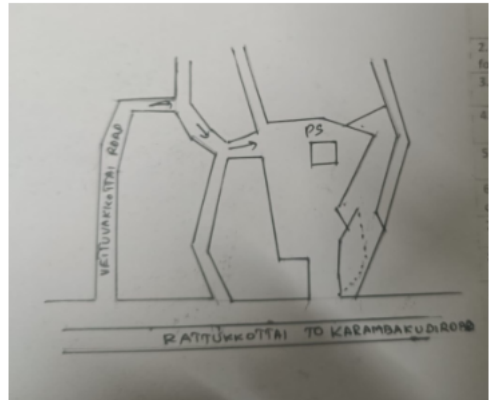

Key MAP View