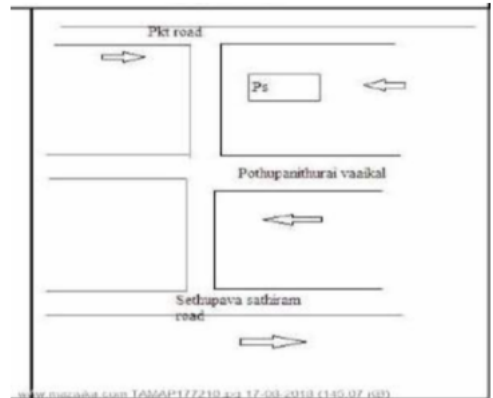

Key MAP View