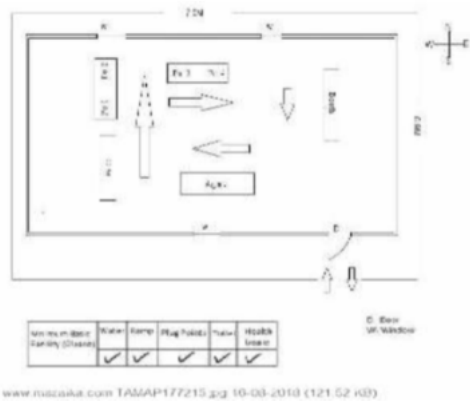

Google Map View

Polling Station Building Front View

Polling Station Front View

Cad View

Key MAP View

1 பெயர் : பாலச்சந்தர் தந்தை பெயர்: சாந்தி வீட்டு எண் : 1 வயது : 43 பாலினம் : ஆண்	IQB0219501 Photo is available	2 பெயர் : கிருஷ்ணவேணி தந்தை பெயர்: செந்தில்குமார் வீட்டு எண் : 1 வயது : 42 பாலினம் : பெண்	IQB0506147 Photo is available	3 பெயர் : கவிதா கணவர் பெயர்: சக்திவேல் வீட்டு எண் : 1 வயது : 41 பாலினம் : பெண்	IQB0437483 Photo is available
4 பெயர் : ராமச்சந்திரன் தந்தை பெயர்: பெரியசாமி வீட்டு எண் : 1 வயது : 38 பாலினம் : ஆண்	IQB0219394 Photo is available	5 பெயர் : சூதன் தந்தை பெயர்: பக்கிரிசாமி வீட்டு எண் : 1 வயது : 36 பாலினம் : ஆண்	IQB0219584 Photo is available	6 பெயர் : ராஜலெட்சுமி தந்தை பெயர்: ராஜமாணிக்கம் வீட்டு எண் : 1 வயது : 30 பாலினம் : பெண்	IQB0754457 Photo is available
7 பெயர் : கார்த்திகா தந்தை பெயர்: ரெங்கசாமி வீட்டு எண் : 1 வயது : 29 பாலினம் : பெண்	IQB0786798 Photo is available	8 பெயர் : ரிஸ்வானபேகம் கணவர் பெயர்: முனீர் அகமது வீட்டு எண் : 1 வயது : 27 பாலினம் : பெண்	IQB0861757 Photo is available	9 பெயர் : இம்ரான் தந்தை பெயர்: இதயதுல்லா வீட்டு எண் : 1/2 வயது : 22 பாலினம் : ஆண்	IQB1889450 Photo is available
10 பெயர் : சபீக தந்தை பெயர்: கலிபுல்லா வீட்டு எண் : 1/2 வயது : 22 பாலினம் : ஆண்	IQB1889435 Photo is available	11 பெயர் : இர்பான் இ தந்தை பெயர்: இதயதுல்லா வீட்டு எண் : 1/2 வயது : 19 பாலினம் : ஆண்	IQB2035103 Photo is available	12 பெயர் : நூர்ஜகான் கணவர் பெயர்: இதயதுல்லா வீட்டு எண் : 1-2-1 வயது : 43 பாலினம் : பெண்	IQB0219451 Photo is available
13 பெயர் : இக்பால் தந்தை பெயர்: நைனா முகமது வீட்டு எண் : 1-3 வயது : 44 பாலினம் : ஆண்	IQB0908699 Photo is available	14 பெயர் : சாரம்மாள் கணவர் பெயர்: இக்பால் வீட்டு எண் : 1-3 வயது : 41 பாலினம் : பெண்	IQB0066332 Photo is available	15 பெயர் : பிரியா கணவர் பெயர்: சந்திரன் வீட்டு எண் : 1-3-C2-1-6 வயது : 43 பாலினம் : பெண்	LXP1491661 Photo is available
16 பெயர் : ஆயிசாமரியம் கணவர் பெயர்: முகம்மது சமீர் வீட்டு எண் : 1-4 வயது : 44 பாலினம் : பெண்	IQB0066407 Photo is available	17 பெயர் : சையதுஹ்சன் தந்தை பெயர்: அப்துல் காதர் வீட்டு எண் : 1/5 வயது : 68 பாலினம் : ஆண்	IQB1714252 Photo is available	18 பெயர் : கோவிந்தராசன் தந்தை பெயர்: அருணாசலதேவர் வீட்டு எண் : 1/5 வயது : 63 பாலினம் : ஆண்	IQB2011070 Photo is available
19 பெயர் : அருணா தந்தை பெயர்: கோவிந்தராசன் வீட்டு எண் : 1-5 வயது : 32 பாலினம் : பெண்	IQB0581819 Photo is available	20 பெயர் : மனீஷா தந்தை பெயர்: கோவிந்தராஜன் வீட்டு எண் : 1-5 வயது : 30 பாலினம் : பெண்	IQB0581801 Photo is available	21 பெயர் : சேக்அஷதுல்லா தந்தை பெயர்: சையதுஹ்சன் வீட்டு எண் : 1/5 வயது : 25 பாலினம் : ஆண்	IQB1714245 Photo is available
22 பெயர் : ச சேக்தாஷுத் தந்தை பெயர்: ஷேக்அப்துல்காதர் வீட்டு எண் : 1/5ஏ வயது : 68 பாலினம் : ஆண்	IQB2008407 Photo is available	23 பெயர் : விஜயந்திரன் தந்தை பெயர்: சந்திரன் வீட்டு எண் : 1/6 வயது : 25 பாலினம் : ஆண்	IQB1783737 Photo is available	24 பெயர் : பிரகதாசன் தந்தை பெயர்: சந்திரன் வீட்டு எண் : 1/6 வயது : 23 பாலினம் : ஆண்	IQB1843481 Photo is available
25 பெயர் : முகமது உசேன் தந்தை பெயர்: அபுபக்கர் வீட்டு எண் : 1/7 வயது : 24 பாலினம் : ஆண்	IQB1791367 Photo is available	26 பெயர் : ரேவதி கணவர் பெயர்: சுப்ரமணியன் வீட்டு எண் : 1-8-1 வயது : 47 பாலினம் : பெண்	IQB0066274 Photo is available	27 பெயர் : பீர்முகைதீன் இதரர் பெயர்: நிலோபர் வீட்டு எண் : 1/9 வயது : 71 பாலினம் : ஆண்	IQB1738301 Photo is available
28 பெயர் : அமீர் அகமது தந்தை பெயர்: பீர் முகைதீன் வீட்டு எண் : 1-9 வயது : 32 பாலினம் : ஆண்	IQB0437269 Photo is available	29 பெயர் : சிபானா யாஸ்மின் கணவர் பெயர்: அமீர் அகமது வீட்டு எண் : 1/9 வயது : 28 பாலினம் : பெண்	IQB1879584 Photo is available	30 பெயர் : முகமத் யூசுப் தந்தை பெயர்: பீர் முகைதீன் வீட்டு எண் : 1-9 வயது : 26 பாலினம் : ஆண்	IQB0915165 Photo is available