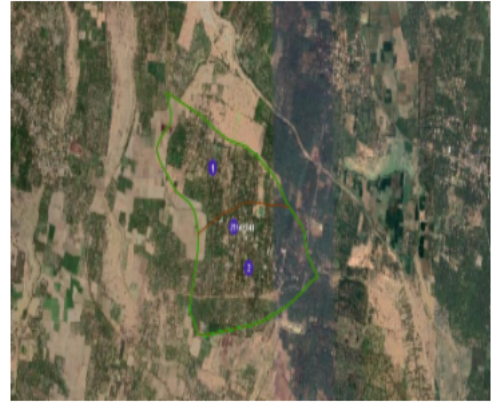

Google Map View