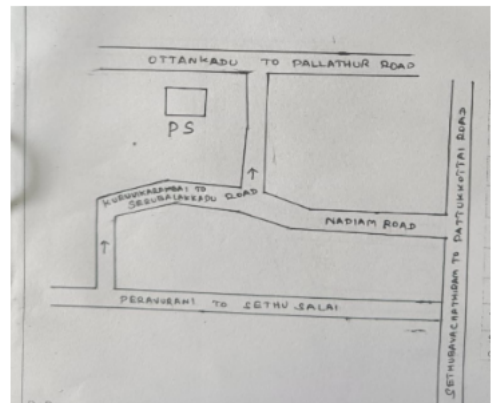

Key MAP View