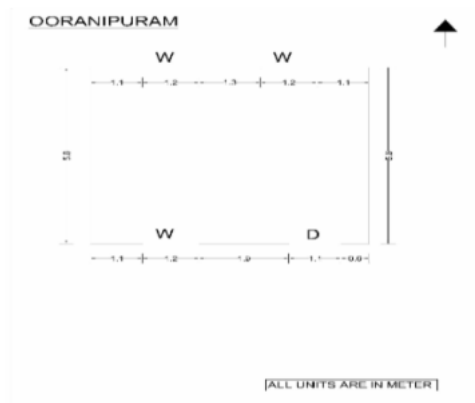

Google Map View

Polling Station Building Front View

Polling Station Front View

Cad View

Key MAP View

1	IQB0130377	பெயர் : முருகம்மாள் கணவர் பெயர் : சேகர் வீட்டு எண் : 1 வயது : 48 பாலினம் : பெண்	Photo is available	2	IQB0179143	பெயர் : சிவாஜி தாயின் பெயர் : கோவிந்தம்மாள் வீட்டு எண் : 1 வயது : 45 பாலினம் : ஆண்	Photo is available	3	IQB0179531	பெயர் : கைலாசம் தந்தை பெயர் : சுந்தரராஜ் வீட்டு எண் : 1 வயது : 45 பாலினம் : ஆண்	Photo is available
4	IQB0130385	பெயர் : ராஜம்மாள் கணவர் பெயர் : ஆறுமுகம் வீட்டு எண் : 1 வயது : 42 பாலினம் : பெண்	Photo is available	5	IQB0006916	பெயர் : சலாமத் பேகம் கணவர் பெயர் : சாகுல் ஹமீது வீட்டு எண் : 1 வயது : 41 பாலினம் : பெண்	Photo is available	6	IQB0677161	பெயர் : சின்னப்பொன் கணவர் பெயர் : செல்வராஜ் வீட்டு எண் : 1 வயது : 41 பாலினம் : பெண்	Photo is available
7	IQB0598011	பெயர் : சூதா கணவர் பெயர் : விஜயகுமார் வீட்டு எண் : 1 வயது : 41 பாலினம் : பெண்	Photo is available	8	IQB0179473	பெயர் : கண்ணன் தந்தை பெயர் : சுந்தரராஜ் வீட்டு எண் : 1 வயது : 38 பாலினம் : ஆண்	Photo is available	9	IQB0179424	பெயர் : ராபியா கணவர் பெயர் : முத்து முகமது வீட்டு எண் : 1 வயது : 37 பாலினம் : பெண்	Photo is available
10	IQB0810234	பெயர் : முஜிபுர் ரகுமான் தந்தை பெயர் : நைனா முகமது வீட்டு எண் : 1 வயது : 37 பாலினம் : ஆண்	Photo is available	11	IQB0086827	பெயர் : அருண் தாயின் பெயர் : முத்துலெட்சுமி வீட்டு எண் : 1 வயது : 35 பாலினம் : ஆண்	Photo is available	12	IQB0629907	பெயர் : கௌசல்யா கணவர் பெயர் : அசோக்குமார் வீட்டு எண் : 1 வயது : 35 பாலினம் : பெண்	Photo is available
13	IQB0524488	பெயர் : நந்தகுமார் தந்தை பெயர் : நாகராஜன் வீட்டு எண் : 1 வயது : 30 பாலினம் : ஆண்	Photo is available	14	IQB0810291	பெயர் : நதியா தந்தை பெயர் : சிங்காரவேல் வீட்டு எண் : 1 வயது : 27 பாலினம் : பெண்	Photo is available	15	IQB0597955	பெயர் : வீரமணிகண்டன் தந்தை பெயர் : சாமிக்கண்ணு வீட்டு எண் : 1-377 வயது : 31 பாலினம் : ஆண்	Photo is available
16	IQB0179234	பெயர் : செல்வம் தந்தை பெயர் : வெள்ளைசாமி வீட்டு எண் : 1-384 வயது : 63 பாலினம் : ஆண்	Photo is available	17	IQB0810184	பெயர் : வினிதா தந்தை பெயர் : செல்வம் வீட்டு எண் : 1-384 வயது : 28 பாலினம் : பெண்	Photo is available	18	IQB0677179	பெயர் : ராதிகா கணவர் பெயர் : செல்லத்துரை வீட்டு எண் : 1-401 வயது : 41 பாலினம் : பெண்	Photo is available
19	IQB0345314	பெயர் : கவிதா கணவர் பெயர் : சந்திரசேகர் வீட்டு எண் : 1A வயது : 46 பாலினம் : பெண்	Photo is available	20	IQB0345611	பெயர் : செல்வகுமார் தாயின் பெயர் : இந்திராணி வீட்டு எண் : 1A வயது : 41 பாலினம் : ஆண்	Photo is available	21	IQB0345249	பெயர் : ரேவதி கணவர் பெயர் : கைலாசம் வீட்டு எண் : 1A வயது : 38 பாலினம் : பெண்	Photo is available
22	IQB0345207	பெயர் : இந்திராகாந்தி கணவர் பெயர் : குணசேகர் வீட்டு எண் : 1A வயது : 38 பாலினம் : பெண்	Photo is available	23	IQB0345785	பெயர் : முத்துவிஜயன் தந்தை பெயர் : செல்லத்துரை வீட்டு எண் : 1A வயது : 35 பாலினம் : ஆண்	Photo is available	24	IQB0345868	பெயர் : சரவணன் தந்தை பெயர் : செல்லத்துரை வீட்டு எண் : 1A வயது : 33 பாலினம் : ஆண்	Photo is available
25	IQB0345280	பெயர் : சாமியப்பா தந்தை பெயர் : ராமச்சந்திரன் வீட்டு எண் : 1A-365 வயது : 44 பாலினம் : ஆண்	Photo is available	26	IQB0345579	பெயர் : அசோகன் தந்தை பெயர் : கருப்பையா வீட்டு எண் : 2 வயது : 51 பாலினம் : ஆண்	Photo is available	27	IQB0345454	பெயர் : பிரேமா கணவர் பெயர் : திருச்செல்வம் வீட்டு எண் : 2 வயது : 49 பாலினம் : பெண்	Photo is available
28	IQB0345561	பெயர் : தங்கப்பொன்னு கணவர் பெயர் : அசோகன் வீட்டு எண் : 2 வயது : 39 பாலினம் : பெண்	Photo is available	29	IQB1821982	பெயர் : புனிதகுமார் தந்தை பெயர் : ரெங்கசாமி வீட்டு எண் : 2-32 வயது : 24 பாலினம் : ஆண்	Photo is available	30	IQB1893395	பெயர் : ஈஸ்வரன் தந்தை பெயர் : ரெங்கசாமி வீட்டு எண் : 2/32 வயது : 22 பாலினம் : ஆண்	Photo is available