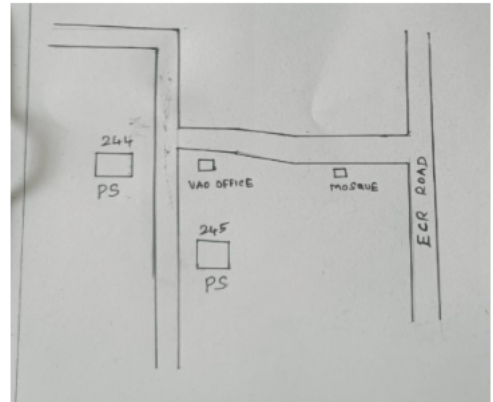

Google Map View

Polling Station Building Front View

Polling Station Front View

Cad View

Key MAP View

1 பெயர் : தேவி கணவர் பெயர் : மோகன் வீட்டு எண் : 1 வயது : 51 பாலினம் : பெண் Photo is available	2 பெயர் : மாதா கணவர் பெயர் : தேவேந்திரன் வீட்டு எண் : 1 வயது : 44 பாலினம் : பெண் Photo is available	3 பெயர் : கவாஸ்கரன் தந்தை பெயர் : நம்புராஜன் வீட்டு எண் : 1 வயது : 30 பாலினம் : ஆண் Photo is available
4 பெயர் : குமரேசன் தந்தை பெயர் : விஜயன் வீட்டு எண் : 1 வயது : 29 பாலினம் : ஆண் Photo is available	5 பெயர் : காளிஸ்வரன் தந்தை பெயர் : நாகராஜன் வீட்டு எண் : 1 வயது : 28 பாலினம் : ஆண் Photo is available	6 பெயர் : வாசகி தந்தை பெயர் : மாரிமுத்து வீட்டு எண் : 1 வயது : 26 பாலினம் : பெண் Photo is available
7 பெயர் : ஆனீமுத்து தந்தை பெயர் : தொண்டிராஜ் வீட்டு எண் : 1A வயது : 55 பாலினம் : ஆண் Photo is available	8 பெயர் : நாகம்மாள் கணவர் பெயர் : ஆணிமுத்து வீட்டு எண் : 1A வயது : 51 பாலினம் : பெண் Photo is available	9 பெயர் : மேகலா கணவர் பெயர் : முருகன் வீட்டு எண் : 1A வயது : 39 பாலினம் : பெண் Photo is available
10 பெயர் : நிஷாந்தி கணவர் பெயர் : முருகவேல் வீட்டு எண் : 1A வயது : 32 பாலினம் : பெண் Photo is available	11 பெயர் : கணபதி தந்தை பெயர் : செல்வம் வீட்டு எண் : 1அ வயது : 21 பாலினம் : ஆண் Photo is available	12 பெயர் : ஜமுனா கணவர் பெயர் : செல்வம் வீட்டு எண் : 1-A வயது : 53 பாலினம் : பெண் Photo is available
13 பெயர் : பிர்தா கணவர் பெயர் : ஆனந்தன் வீட்டு எண் : 2-11 வயது : 28 பாலினம் : பெண் Photo is available	14 பெயர் : பாக்கியம் தந்தை பெயர் : அய்யாவு வீட்டு எண் : 2-23 வயது : 34 பாலினம் : பெண் Photo is available	15 பெயர் : செந்தில்குமார் தந்தை பெயர் : அய்யாவு வீட்டு எண் : 2-23 வயது : 28 பாலினம் : ஆண் Photo is available
16 பெயர் : பிருசோத்தமன் தந்தை பெயர் : கிருஷ்ணமூர்த்தி வீட்டு எண் : 2/27 வயது : 29 பாலினம் : ஆண் Photo is available	17 பெயர் : மாரிமுத்து தந்தை பெயர் : வீரையன் வீட்டு எண் : 2-28-3 வயது : 39 பாலினம் : ஆண் Photo is available	18 பெயர் : செல்வன் தந்தை பெயர் : நாகமுத்து வீட்டு எண் : 2-31 வயது : 26 பாலினம் : ஆண் Photo is available
19 பெயர் : மாரிமுத்து தந்தை பெயர் : கருப்பையன் வீட்டு எண் : 2/302ஏ வயது : 47 பாலினம் : ஆண் Photo is available	20 பெயர் : முகமது அஸ்மின்.சா தந்தை பெயர் : சாகுல்ஹமீது வீட்டு எண் : 2/304 வயது : 19 பாலினம் : ஆண் Photo is available	21 பெயர் : ஜய்யபன் தந்தை பெயர் : சக்தி வீட்டு எண் : 2/309 வயது : 30 பாலினம் : ஆண் Photo is available
22 பெயர் : ஹாஜா மூகைதீன் தந்தை பெயர் : முகமது கனி வீட்டு எண் : 2-322 வயது : 62 பாலினம் : ஆண் Photo is available	23 பெயர் : அப்பாஸ் தந்தை பெயர் : மீராசா வீட்டு எண் : 2-328 வயது : 35 பாலினம் : ஆண் Photo is available	24 பெயர் : சவரிநாதன் தந்தை பெயர் : பன்னீர்செல்வம் வீட்டு எண் : 2-332 வயது : 28 பாலினம் : ஆண் Photo is available
25 பெயர் : சேக்சமீர் தந்தை பெயர் : ஷாஜகான் வீட்டு எண் : 2-393 வயது : 34 பாலினம் : ஆண் Photo is available	26 பெயர் : சேக் அப்துல்லா தந்தை பெயர் : இக்பால் வீட்டு எண் : 2-411a வயது : 29 பாலினம் : ஆண் Photo is available	27 பெயர் : செரின் சோபியா தந்தை பெயர் : அப்துல் ரஹ்மான் வீட்டு எண் : 2/431 வயது : 20 பாலினம் : பெண் Photo is available
28 பெயர் : சிவப்பிரகாஷ் தந்தை பெயர் : குமார் வீட்டு எண் : 2-570 வயது : 29 பாலினம் : ஆண் Photo is available	29 பெயர் : உமா கணவர் பெயர் : அன்பழகன் வீட்டு எண் : 2-592 வயது : 32 பாலினம் : பெண் Photo is available	30 பெயர் : முத்துச்செல்வன் தந்தை பெயர் : வைரவன் வீட்டு எண் : 2-639 வயது : 33 பாலினம் : ஆண் Photo is available