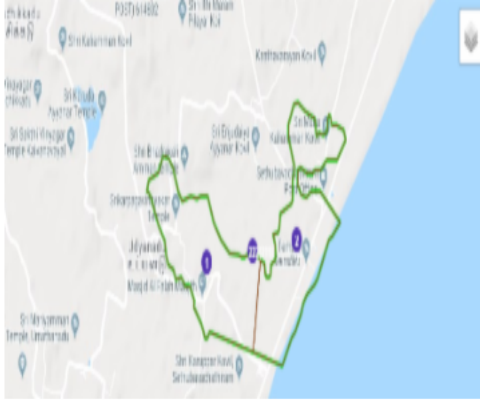

Nazri Naksha