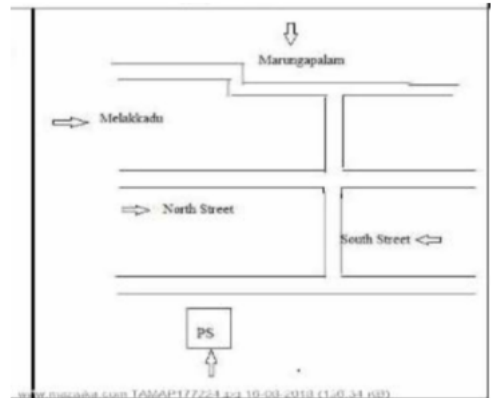

Key MAP View

www.mazaka.com TAMAP177224.jpg 10-03-2018 (130.34 kB)