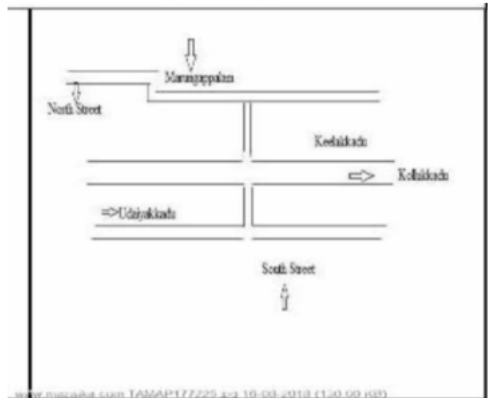

Key MAP View

www.mca2ka.com TAMAP177225.jpg 16-08-2018 (130.00 rGB)