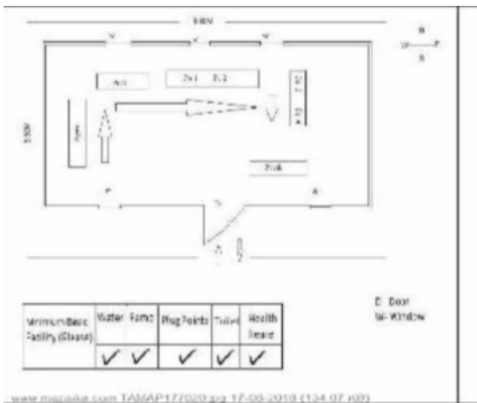

Google Map View

Polling Station Building Front View

Polling Station Front View

Cad View

Key MAP View

1 பெயர் : முகமதுரபிக் தந்தை பெயர்: முஸ்தபா வீட்டு எண் : 1 வயது : 56 பாலினம் : ஆண் Photo is available	2 பெயர் : அமீர்பாஜா தந்தை பெயர்: முஸ்தபா வீட்டு எண் : 1 வயது : 54 பாலினம் : ஆண் Photo is available	3 பெயர் : ராபியத்து பஜரியா கணவர் பெயர்: சாகுல் ஹமீது வீட்டு எண் : 1 வயது : 51 பாலினம் : பெண் Photo is available
4 பெயர் : முருகேசன் தாயின் பெயர்: கன்னியம்மாள் வீட்டு எண் : 1 வயது : 45 பாலினம் : ஆண் Photo is available	5 பெயர் : சாதிக் பாட்சா தந்தை பெயர்: காஜாமைதீன் வீட்டு எண் : 1 வயது : 43 பாலினம் : ஆண் Photo is available	6 பெயர் : தாட்சாயினி கணவர் பெயர்: வீரசிங்கம் வீட்டு எண் : 1 வயது : 42 பாலினம் : பெண் Photo is available
7 பெயர் : வனிதா கணவர் பெயர்: முனியாண்டி வீட்டு எண் : 1 வயது : 41 பாலினம் : பெண் Photo is available	8 பெயர் : பலிக்கீஸ்பேகம் கணவர் பெயர்: அமீர் பாஷா வீட்டு எண் : 1 வயது : 39 பாலினம் : பெண் Photo is available	9 பெயர் : பெனாசீர் தந்தை பெயர்: சின்னத்தம்பி ராவுத்தர் வீட்டு எண் : 1 வயது : 36 பாலினம் : பெண் Photo is available
10 பெயர் : முருகானந்தம் தந்தை பெயர்: பழனிவேல் வீட்டு எண் : 1 வயது : 34 பாலினம் : ஆண் Photo is available	11 பெயர் : ஹேமலதா தந்தை பெயர்: கோவிந்தராசு வீட்டு எண் : 1 வயது : 32 பாலினம் : பெண் Photo is available	12 பெயர் : மணிமாறன் தந்தை பெயர்: பன்னீர்செல்வம் வீட்டு எண் : 1 வயது : 31 பாலினம் : ஆண் Photo is available
13 பெயர் : ஞானசேகரன் தந்தை பெயர்: திருப்பதி வீட்டு எண் : 1 வயது : 29 பாலினம் : ஆண் Photo is available	14 பெயர் : புவனேஷ்வரி கணவர் பெயர்: ரவிச்சந்திரன் வீட்டு எண் : 1-4 வயது : 47 பாலினம் : பெண் Photo is available	15 பெயர் : ராஜதுரை தந்தை பெயர்: இரவிச்சந்திரன் வீட்டு எண் : 1/4 வயது : 19 பாலினம் : ஆண் Photo is available
16 பெயர் : சதாம் உசேன் தந்தை பெயர்: சாகுல்ஹமீது வீட்டு எண் : 1-34-1 வயது : 29 பாலினம் : ஆண் Photo is available	17 பெயர் : பாரதிதாசன் தந்தை பெயர்: ராஜேந்திரன் வீட்டு எண் : 1-73-1 வயது : 37 பாலினம் : ஆண் Photo is available	18 பெயர் : ஜமால்பாச்சா தந்தை பெயர்: நிஜாம் வீட்டு எண் : 1-96 வயது : 57 பாலினம் : ஆண் Photo is available
19 பெயர் : அஜ்மீர்காகாமைதீன் தந்தை பெயர்: ஜமால்பாட்சா வீட்டு எண் : 1-96 வயது : 30 பாலினம் : ஆண் Photo is available	20 பெயர் : ஷர்மிளா பானு கணவர் பெயர்: முஜிபர் ரகுமான் வீட்டு எண் : 1/2421 வயது : 40 பாலினம் : பெண் Photo is available	21 பெயர் : கோவிந்தராஜ் தந்தை பெயர்: நடேசவெட்டுவார் வீட்டு எண் : 2-27 வயது : 70 பாலினம் : ஆண் Photo is available
22 பெயர் : ஆனந்த் தந்தை பெயர்: செல்லகண்ணு வீட்டு எண் : 2-264 வயது : 40 பாலினம் : ஆண் Photo is available	23 பெயர் : பார்வதி கணவர் பெயர்: செந்தில் குமார் வீட்டு எண் : 2/279 வயது : 33 பாலினம் : பெண் Photo is available	24 பெயர் : வீரமணி தந்தை பெயர்: துரைசாமி வீட்டு எண் : 3-84-1 வயது : 36 பாலினம் : ஆண் Photo is available
25 பெயர் : கார்த்திக் தந்தை பெயர்: துரைசாமி வீட்டு எண் : 3-184-1 வயது : 40 பாலினம் : ஆண் Photo is available	26 பெயர் : அட்சயா தந்தை பெயர்: ரெங்கசாமி வீட்டு எண் : 3/185 வயது : 26 பாலினம் : பெண் Photo is available	27 பெயர் : மணிகண்டன் தந்தை பெயர்: பத்மநாதன் வீட்டு எண் : 3-457 வயது : 31 பாலினம் : ஆண் Photo is available
28 பெயர் : பாரதிமோகன் தந்தை பெயர்: செல்லகண்ணு வீட்டு எண் : 4 வயது : 37 பாலினம் : ஆண் Photo is available	29 பெயர் : செல்வா விநாயகம் தந்தை பெயர்: தங்கப்பா வீட்டு எண் : 4 வயது : 27 பாலினம் : ஆண் Photo is available	30 பெயர் : சுகன்யா கணவர் பெயர்: செந்தில்குமார் வீட்டு எண் : 4-1 வயது : 32 பாலினம் : பெண் Photo is available