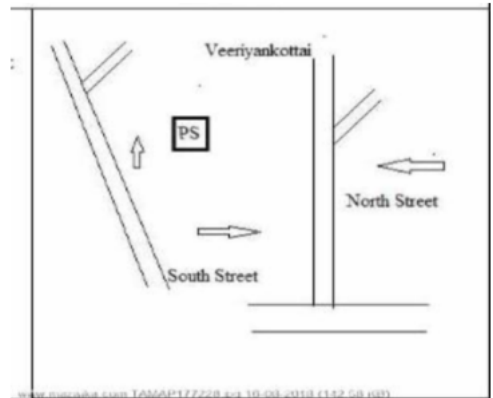

Key MAP View

www.nazaka.com TAMAP177228.jpg 10-03-2013 (142.58 KB)