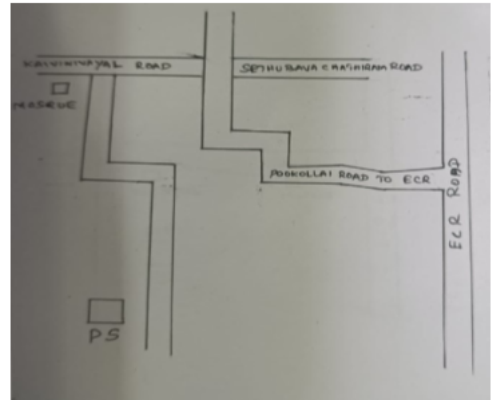

Key MAP View